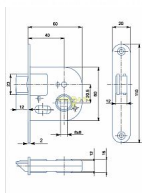

01-08 zadlabací zámek meziizbový

» ZABEZPEČENIE » ZADLABÁVACIE ZÁMKY » Obyčajné

Kód produktu

MP04000-0845

Zámek zadlabací mezipokojový

Dostupnosť na hlavnom sklade:

viac ako 100 ks