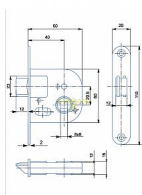

# 01-08 zadlabací zámek meziizbový

» ZABEZPEČENIE » ZADLABÁVACIE ZÁMKY » Obyčajné

Kód produktu

MP04000-0845

Zámek zadlabací mezipokojový

Dostupnosť na hlavnom sklade:

viac ako 100 ks