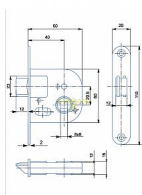

# 01-08 zadlabací zámek meziizbový

» ZABEZPEČENIE » ZADLABÁVACIE ZÁMKY » Obyčajné

Kód produktu

MP04000-0845

Zámek zadlabací mezipokojový

Dostupnosť na hlavnom sklade:

viac ako 50 ks  
na cestě 20,00 ks