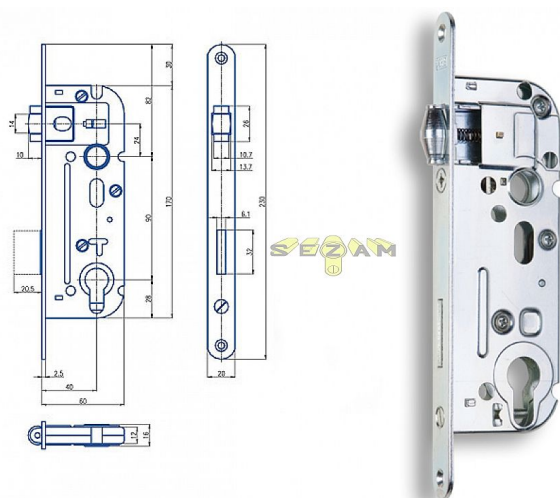

02-05 valčkový vložkový D40

» ZABEZPEČENIE » ZADLABÁVACIE ZÁMKY » Valčkové

Popis

Zámek zadlabací s válečkovou střelkou bez převodu otvor pro dělené štíty

EAN 8595087545916

Kód produktu 04000-0065

Balení 1 Ks

dvouzápadový zámek

Dostupnosť na hlavnom sklade:

skladom