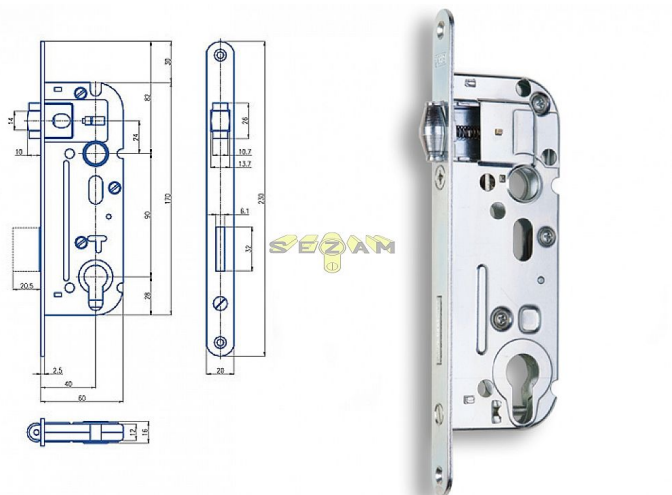

02-05 valčkový vložkový D40

» ZABEZPEČENIE » ZADLABÁVACIE ZÁMKY » Valčkové

| | |
|--------------------|---------------|
| Dodávateľské číslo | 1549268078010 |
| EAN | 8595087545916 |
| Kód produktu | 04000-0065 |
| Balení | 1 Ks |

dvouzápadový zámek

Dostupnosť na hlavnom sklade: skladom

Popis

Zámek zadlabací s válečkovou střílkou bez převodu otvor pro dělené štíty