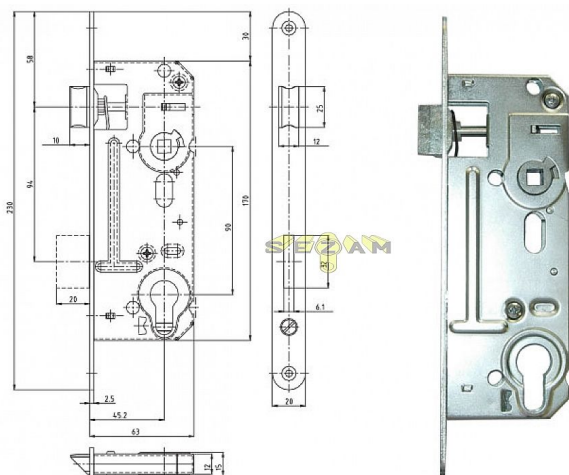

# 02-06 PL 90/63 D45 (ako 5131)

» ZABEZPEČENIE » ZADLABÁVACIE ZÁMKY » Vložkové

## Popis

lý zinek, stejné parametry jako 5131 otvory pro dělené štíty

Dodávateľské číslo	1549268081010
EAN	8595087547569
Kód produktu	04000-0070
Balení	1 Ks

dvouzápadový zámek s převodem

Dostupnosť na hlavnom sklade: viac ako 100 ks  
Dostupné množstvo u dodávateľa: sklad dodávateľa

## Parametry

Rozteč	90
--------	----