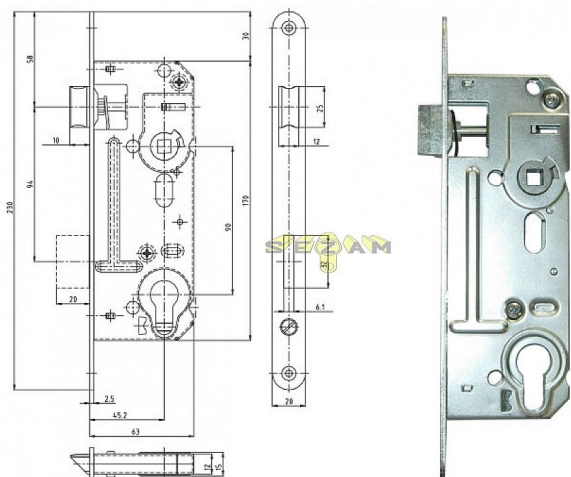

02-06 PP PL 90/63 D45 (ako 5131) Protipožiarny

» ZABEZPEČENIE » ZADLABÁVACIE ZÁMKY » Vložkové

Popis

lý zinek, stejné parametry jako 5131 otvory pro dělené štíty

Kód produktu 04000-0075

Balení 1 Ks

dvouzápadový zámek s převodem

Dostupnosť na hlavnom sklade: u dodávateľa

Dostupné množstvo u dodávateľa: sklad dodávateľa

Parametry

Rozteč 90