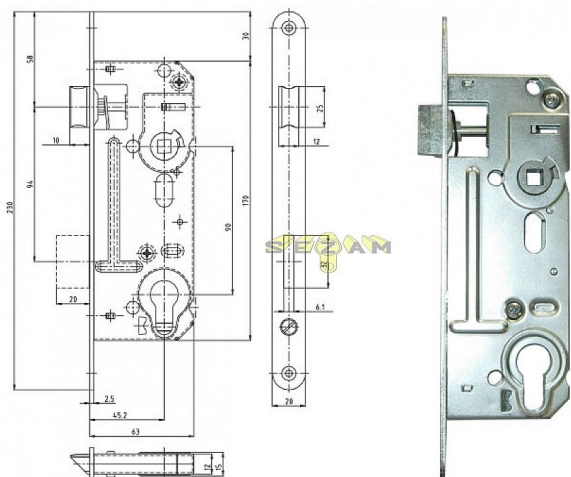

# 02-06 PP PL 90/63 D45 (ako 5131) Protipožiarny

» ZABEZPEČENIE » ZADLABÁVACIE ZÁMKY » Vložkové

## Popis

lý zinek, stejné parametry jako 5131 otvory pro dělené štíty

Kód produktu 04000-0075

Balení 1 Ks

dvouzápadový zámek s převodem

Dostupnosť na hlavnom sklade: u dodávateľa

Dostupné množstvo u dodávateľa: sklad dodávateľa

## Parametry

Rozteč 90