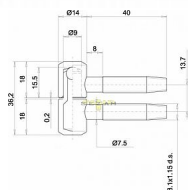

# 030x13 okenný záves žltý zinok

» ZÁVESY, PÁNTY » DVERNÉ » Skrutkovacie

Kód produktu

03610-0010

Balení

1 Ks

pant, různé barvy a velikosti

Dostupnosť na hlavnom sklade: