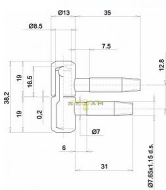

# 030x13 okenný záves žltý zinok

» ZÁVESY, PÁNTY » DVERNÉ » Skrutkovacie

Kód produktu

03610-0010

Balení

1 Ks

pant, různé barvy a velikosti

Dostupnosť na hlavnom sklade: