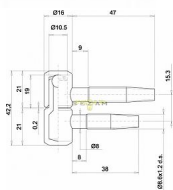

# 030x13 okenný záves žltý zinok

» ZÁVESY, PÁNTY » DVERNÉ » Skrutkovacie

Kód produktu

03610-0010

Balení

1 Ks

pant, různé barvy a velikosti

Dostupnosť na hlavnom sklade: