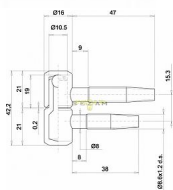

# 030x14 okenný záves žltý zinok

» ZÁVESY, PÁNTY » DVERNÉ » Skrutkovacie

Kód produktu

03610-0020

Balení

1 Ks

pant, různé barvy a velikosti

Dostupnosť na hlavnom sklade: