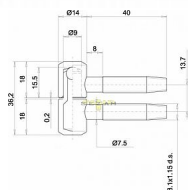

# 030x14 okenný záves žltý zinok

» ZÁVESY, PÁNTY » DVERNÉ » Skrutkovacie

Kód produktu

03610-0020

Balení

1 Ks

pant, různé barvy a velikosti

Dostupnosť na hlavnom sklade: