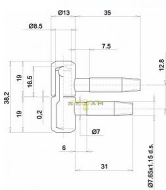

# 030x14 okenný záves žltý zinok

» ZÁVESY, PÁNTY » DVERNÉ » Skrutkovacie

Kód produktu

03610-0020

Balení

1 Ks

pant, různé barvy a velikosti

Dostupnosť na hlavnom sklade: