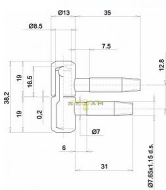

030x14 okenný záves žltý zinok

» ZÁVESY, PÁNTY » DVERNÉ » Skrutkovacie

Kód produktu

03610-0020

Balení

1 Ks

pant, různé barvy a velikosti

Dostupnosť na hlavnom sklade: