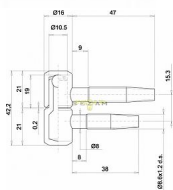

030x14 okenný záves žltý zinok

» ZÁVESY, PÁNTY » DVERNÉ » Skrutkovacie

Kód produktu

03610-0020

Balení

1 Ks

pant, různé barvy a velikosti

Dostupnosť na hlavnom sklade: