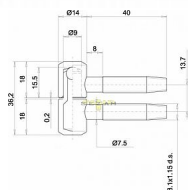

030x14 okenný záves žltý zinok

» ZÁVESY, PÁNTY » DVERNÉ » Skrutkovacie

Kód produktu

03610-0020

Balení

1 Ks

pant, různé barvy a velikosti

Dostupnosť na hlavnom sklade: