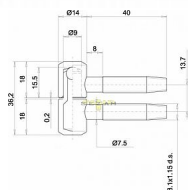

030x16 záves žltý zinok

» ZÁVESY, PÁNTY » DVERNÉ » Skrutkovacie

Kód produktu

03610-0030

Balení

1 Ks

pant, různé barvy a velikosti

Dostupnosť na hlavnom sklade: