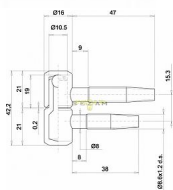

# 030x16 záves žltý zinok

» ZÁVESY, PÁNTY » DVERNÉ » Skrutkovacie

Kód produktu

03610-0030

Balení

1 Ks

pant, různé barvy a velikosti

Dostupnosť na hlavnom sklade: