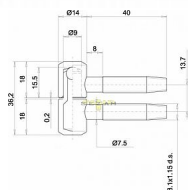

# 030x16 záves žltý zinok

» ZÁVESY, PÁNTY » DVERNÉ » Skrutkovacie

Kód produktu

03610-0030

Balení

1 Ks

pant, různé barvy a velikosti

Dostupnosť na hlavnom sklade: