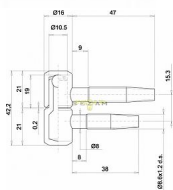

030x16 záves žltý zinok

» ZÁVESY, PÁNTY » DVERNÉ » Skrutkovacie

Kód produktu

03610-0030

Balení

1 Ks

pant, různé barvy a velikosti

Dostupnosť na hlavnom sklade: