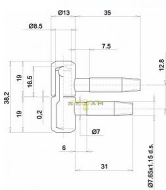

030x16 záves žltý zinok

» ZÁVESY, PÁNTY » DVERNÉ » Skrutkovacie

Kód produktu

03610-0030

Balení

1 Ks

pant, různé barvy a velikosti

Dostupnosť na hlavnom sklade: