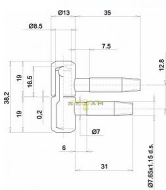

# 030x16 záves žltý zinok

» ZÁVESY, PÁNTY » DVERNÉ » Skrutkovacie

Kód produktu

03610-0030

Balení

1 Ks

pant, různé barvy a velikosti

Dostupnosť na hlavnom sklade: