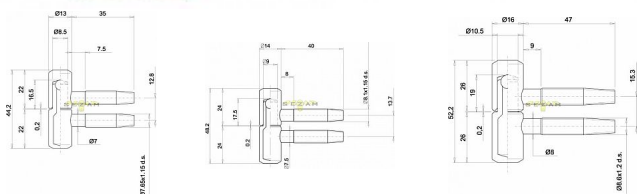

055x16 dverný záves mosadz

» ZÁVESY, PÁNTY » DVERNÉ » Skrutkovacie

Kód produktu

03610-0210

Balení

1 Ks

pant, různé barvy a velikosti

Dostupnost na hlavnom sklade: