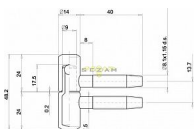

055x16 dverný záves mosadz

» ZÁVESY, PÁNTY » DVERNÉ » Skrutkovacie

Kód produktu 03610-0210

Balení 1 Ks

pant, různé barvy a velikosti

Dostupnost na hlavnom sklade:

u dodávateľa

Dostupné množstvo u dodávateľa: