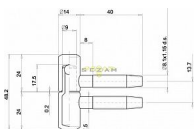

055x16 dverný záves mosadz

» ZÁVESY, PÁNTY » DVERNÉ » Skrutkovacie

Kód produktu

03610-0210

Balení

1 Ks

pant, různé barvy a velikosti

Dostupnost na hlavnem sklade: