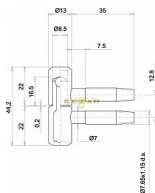

055x16 dverný záves mosadz

» ZÁVESY, PÁNTY » DVERNÉ » Skrutkovacie

Kód produktu

03610-0210

Balení

1 Ks

pant, různé barvy a velikosti

Dostupnost na hlavnem sklade: