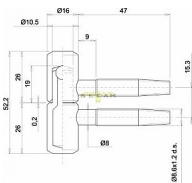

055x16 dverný záves mosadz

» ZÁVESY, PÁNTY » DVERNÉ » Skrutkovacie

Kód produktu 03610-0210

Balení 1 Ks

pant, různé barvy a velikosti

Dostupnost na hlavnom sklade:

u dodávateľa

Dostupné množstvo u dodávateľa: