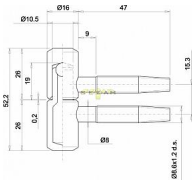

055x16 dverný záves mosadz

» ZÁVESY, PÁNTY » DVERNÉ » Skrutkovacie

Kód produktu

03610-0210

Balení

1 Ks

pant, různé barvy a velikosti

Dostupnost na hlavnem sklade: