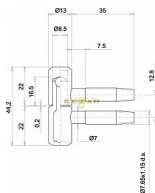

055x16 dverný záves mosadz

» ZÁVESY, PÁNTY » DVERNÉ » Skrutkovacie

Kód produktu 03610-0210

Balení 1 Ks

pant, různé barvy a velikosti

Dostupnost na hlavnom sklade:

u dodávateľa

Dostupné množstvo u dodávateľa: