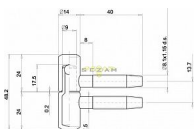

055x16 dverný záves mosadz

» ZÁVESY, PÁNTY » DVERNÉ » Skrutkovacie

Kód produktu

03610-0190

Balení

1 Ks

pant, různé barvy a velikosti

Dostupnost na hlavnem sklade: