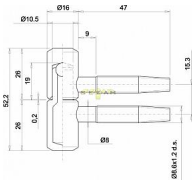

055x16 dverný záves mosadz

» ZÁVESY, PÁNTY » DVERNÉ » Skrutkovacie

Kód produktu

03610-0190

Balení

1 Ks

pant, různé barvy a velikosti

Dostupnost na hlavnem sklade: