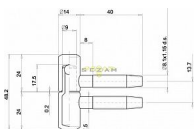

# 055x16 dverný záves mosadz

» ZÁVESY, PÁNTY » DVERNÉ » Skrutkovacie

Kód produktu

03610-0190

Balení

1 Ks

pant, různé barvy a velikosti

Dostupnost na hlavnom sklade: