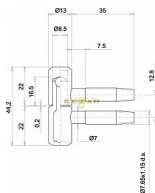

055x16 dverný záves mosadz

» ZÁVESY, PÁNTY » DVERNÉ » Skrutkovacie

Kód produktu

03610-0190

Balení

1 Ks

pant, různé barvy a velikosti

Dostupnost na hlavnem sklade: