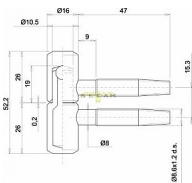

# 055x16 dverný záves mosadz

» ZÁVESY, PÁNTY » DVERNÉ » Skrutkovacie

Kód produktu

03610-0190

Balení

1 Ks

pant, různé barvy a velikosti

Dostupnost na hlavnom sklade: