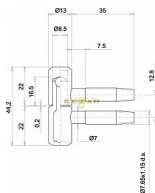

# 055x16 dverný záves mosadz

» ZÁVESY, PÁNTY » DVERNÉ » Skrutkovacie

Kód produktu

03610-0190

Balení

1 Ks

pant, různé barvy a velikosti

Dostupnost na hlavnom sklade: