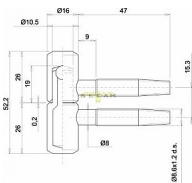

055x16 dverný záves mosadz

» ZÁVESY, PÁNTY » DVERNÉ » Skrutkovacie

Kód produktu

03610-0190

Balení

1 Ks

pant, různé barvy a velikosti

Dostupnost na hlavnem sklade: