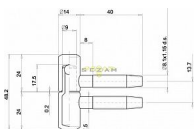

055x16 dverný záves nikol

» ZÁVESY, PÁNTY » DVERNÉ » Skrutkovacie

Kód produktu

03610-0220

Balení

1 Ks

pant, různé barvy a velikosti

Dostupnost na hlavnem sklade: