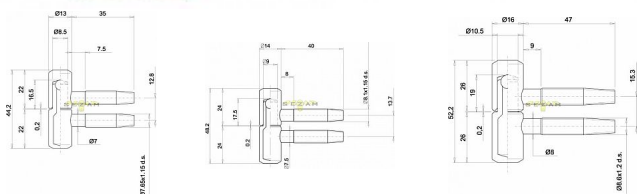

055x16 dverný záves nikol

» ZÁVESY, PÁNTY » DVERNÉ » Skrutkovacie

Kód produktu

03610-0220

Balení

1 Ks

pant, různé barvy a velikosti

Dostupnost na hlavnem sklade: