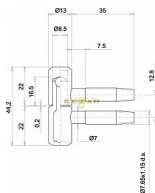

055x16 dverný záves nikol

» ZÁVESY, PÁNTY » DVERNÉ » Skrutkovacie

Kód produktu

03610-0220

Balení

1 Ks

pant, různé barvy a velikosti

Dostupnost na hlavnem sklade: