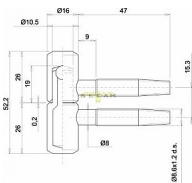

055x16 dverný záves nikol

» ZÁVESY, PÁNTY » DVERNÉ » Skrutkovacie

Kód produktu

03610-0220

Balení

1 Ks

pant, různé barvy a velikosti

Dostupnost na hlavnem sklade: