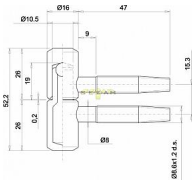

# 055x16 dverový záves mosadz špeciál

» ZÁVESY, PÁNTY » DVERNÉ » Skrutkovacie

Kód produktu

03610-0200

Balení

1 Ks

pant, různé barvy a velikosti

Dostupnost na hlavnem sklade: