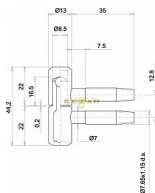

# 055x16 dverový záves mosadz špeciál

» ZÁVESY, PÁNTY » DVERNÉ » Skrutkovacie

Kód produktu

03610-0200

Balení

1 Ks

pant, různé barvy a velikosti

Dostupnost na hlavnem sklade: