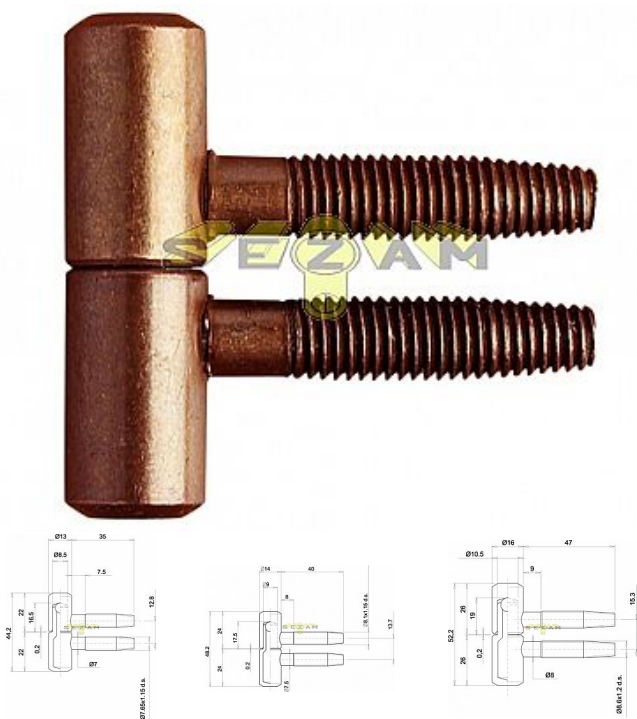

055x16 dverový záves mosadz špeciál

» ZÁVESY, PÁNTY » DVERNÉ » Skrutkovacie

Kód produktu

03610-0200

Balení

1 Ks

pant, různé barvy a velikosti

Dostupnost na hlavnem sklade: