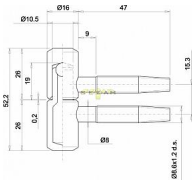

# 055x16 dverový záves žltý zinok

» ZÁVESY, PÁNTY » DVERNÉ » Skrutkovacie

Kód produktu

03610-0180

Balení

1 Ks

pant, různé barvy a velikosti

Dostupnost na hlavnem sklade: