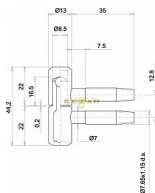

055x16 dverový záves žltý zinok

» ZÁVESY, PÁNTY » DVERNÉ » Skrutkovacie

Kód produktu

03610-0180

Balení

1 Ks

pant, různé barvy a velikosti

Dostupnost na hlavnom sklade: