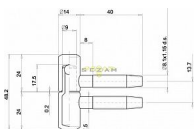

# 055x16 dverový záves žltý zinok

» ZÁVESY, PÁNTY » DVERNÉ » Skrutkovacie

Kód produktu

03610-0180

Balení

1 Ks

pant, různé barvy a velikosti

Dostupnost na hlavnem sklade: