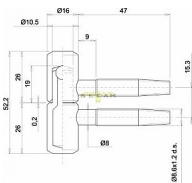

055x16 dverový záves žltý zinok

» ZÁVESY, PÁNTY » DVERNÉ » Skrutkovacie

Kód produktu

03610-0180

Balení

1 Ks

pant, různé barvy a velikosti

Dostupnost na hlavnom sklade: