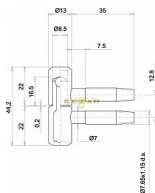

# 055x16 dverový záves žltý zinok

» ZÁVESY, PÁNTY » DVERNÉ » Skrutkovacie

Kód produktu

03610-0180

Balení

1 Ks

pant, různé barvy a velikosti

Dostupnost na hlavnem sklade: