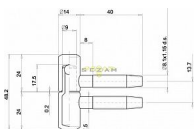

055x16 dverový záves žltý zinok

» ZÁVESY, PÁNTY » DVERNÉ » Skrutkovacie

Kód produktu

03610-0180

Balení

1 Ks

pant, různé barvy a velikosti

Dostupnost na hlavnom sklade: