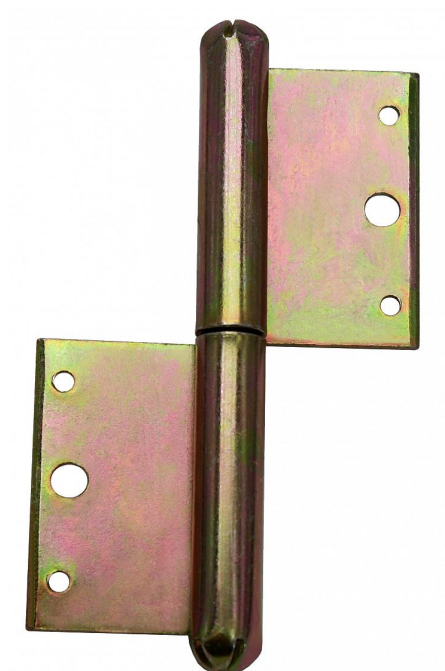

# 100 L okenný závěs žltý zinok 9031 0510

» ZÁVESY, PÁNTY » OKENNÉ » Zadlabacie

Dodávateľské číslo	90310510
Kód produktu	05030-0198

Použití: Nosný závěs pro otočné spojení okenního křídla s rámem.

Dostupnosť na hlavnom sklade:	u dodávateľa
Dostupné množstvo u dodávateľa:	sklad dodávateľa

## Popis

Průměr pantu (vnější) 11,6 mm Únosnost / ks (v kg)  
12.00 Typ závěsu Kompletní závěs Ukončení  
výrobku Bez ozdoby Materiál výrobku (převažující)  
Ocel Český výrobek Ano