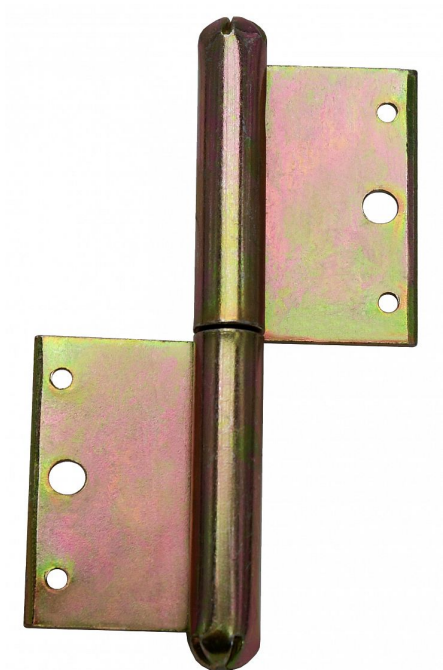

# 100 L okenný závěs žltý zinok 9031 0510

» ZÁVESY, PÁNTY » OKENNÉ » Zadlabacie

## Popis

Průměr pantu (vnější) 11,6 mm Únosnost / ks (v kg)  
12.00 Typ závěsu Kompletní závěs Ukončení  
výrobku Bez ozdoby Materiál výrobku (převažující)  
Ocel Český výrobek Ano

Dodávateľské číslo	90310510
Kód produktu	05030-0198

Použití: Nosný závěs pro otočné spojení okenního křídla s rámem.

Dostupnosť na hlavnom sklade:	u dodávateľa
Dostupné množstvo u dodávateľa:	sklad dodávateľa