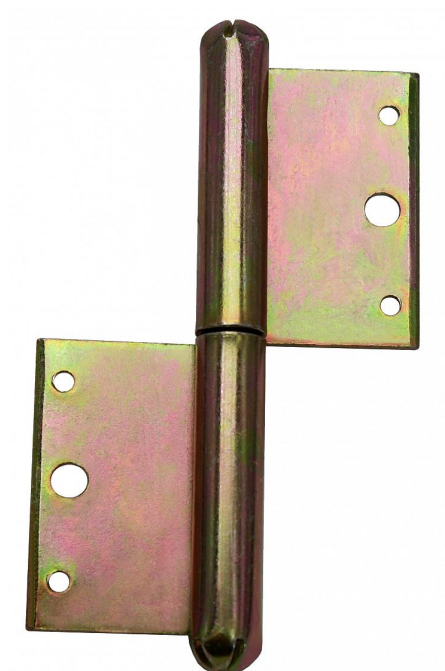

100 L okenný závěs žltý zinok 9031 0510

» ZÁVESY, PÁNTY » OKENNÉ » Zadlabacie

Dodávateľské číslo	90310510
Kód produktu	05030-0198

Použití: Nosný závěs pro otočné spojení okenního křídla s rámem.

Dostupnosť na hlavnom sklade:	u dodávateľa
Dostupné množstvo u dodávateľa:	sklad dodávateľa

Popis

Průměr pantu (vnější) 11,6 mm Únosnost / ks (v kg)
12.00 Typ závěsu Kompletní závěs Ukončení
výrobku Bez ozdoby Materiál výrobku (převažující)
Ocel Český výrobek Ano