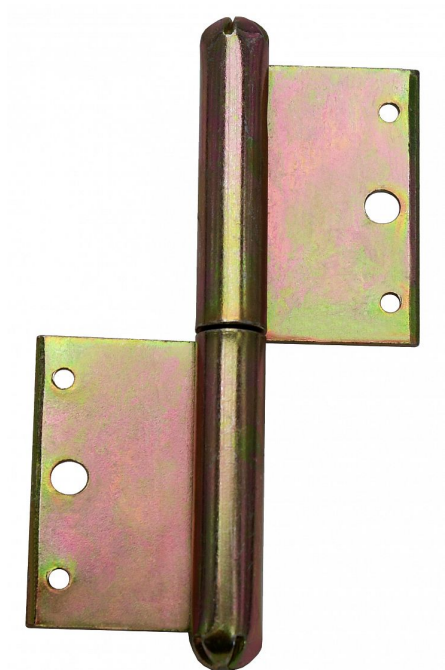

100 L okenný závěs žltý zinok 9031 0510

» ZÁVESY, PÁNTY » OKENNÉ » Zadlabacie

Dodávateľské číslo

90310510

Kód produktu

05030-0198

Použití: Nosný závěs pro otočné spojení okenního křídla s rámem.

Dostupnosť na hlavnom sklade:

u dodávateľa

Dostupné množstvo u dodávateľa:

sklad dodávateľa

Popis

Průměr pantu (vnější) 11,6 mm Únosnost / ks (v kg)
12.00 Typ závěsu Kompletní závěs Ukončení
výrobku Bez ozdoby Materiál výrobku (převažující)
Ocel Český výrobek Ano