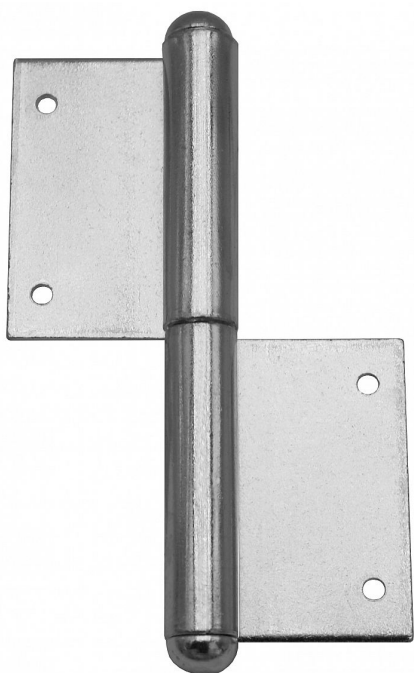

100 okenný závěs !!KLASIK! P surový 9032

» ZÁVESY, PÁNTY » OKENNÉ » Zadlabacie

Dodávateľské číslo	90320000
EAN	8590867012343
Kód produktu	05030-0200
Balení	20 Ks

Nosný závěs pro otočné spojení okenního křídla s rámem

Dostupnosť na hlavnom sklade: u dodávateľa
Dostupné množstvo u dodávateľa: sklad dodávateľa

Popis

Katalogové číslo 9032 Průměr pantu (vnější) 11,6 mm Únosnost / ks (v kg) 20.00 Typ závěsu Kompletní závěs Ukončení výrobku Půlkulaté (UR25) Materiál výrobku (převažující) Ocel Český výrobek Ano