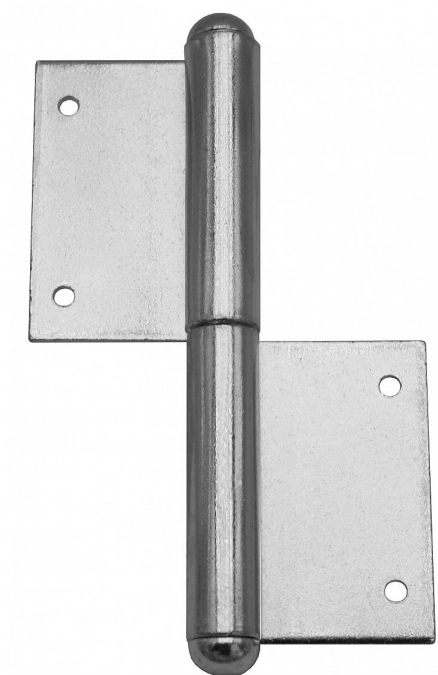

100 okenný závěs !!KLASIK! P surový 9032

» ZÁVESY, PÁNTY » OKENNÉ » Zadlabacie

Dodávateľské číslo	90320000
EAN	8590867012343
Kód produktu	05030-0200
Balení	20 Ks

Nosný závěs pro otočné spojení okenního křídla s rámem

Dostupnosť na hlavnom sklade: u dodávateľa
Dostupné množstvo u dodávateľa: sklad dodávateľa

Popis

Katalogové číslo 9032 Průměr pantu (vnější) 11,6 mm Únosnost / ks (v kg) 20.00 Typ závěsu Kompletní závěs Ukončení výrobku Půlkulaté (UR25) Materiál výrobku (převažující) Ocel Český výrobek Ano