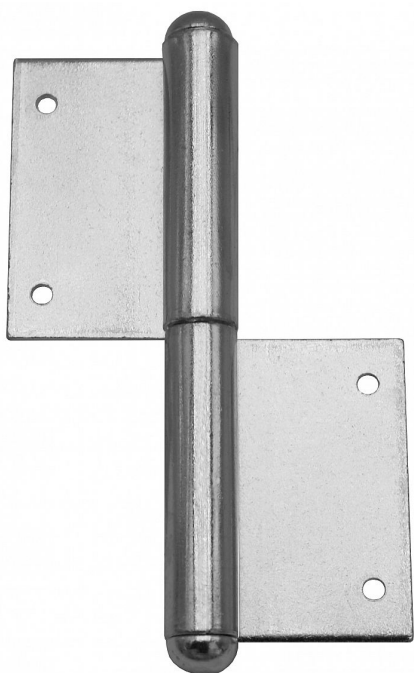

# 100 okenný závěs !!KLASIK! P surový 9032

» ZÁVESY, PÁNTY » OKENNÉ » Zadlabacie

Dodávateľské číslo	90320000
EAN	8590867012343
Kód produktu	05030-0200
Balení	20 Ks

Nosný závěs pro otočné spojení okenního křídla s rámem

## Popis

Katalogové číslo 9032 Průměr pantu (vnější) 11,6 mm Únosnost / ks (v kg) 20.00 Typ závěsu Kompletní závěs Ukončení výrobku Půlkulaté (UR25) Materiál výrobku (převažující) Ocel Český výrobek Ano