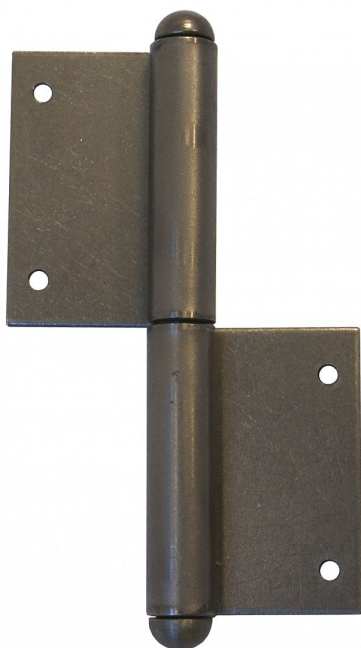

100 okenný závěs !!KLASIK! P surový 9032

» ZÁVESY, PÁNTY » OKENNÉ » Zadržovací

Dodávateľské číslo	90320000
EAN	8590867012343
Kód produktu	05030-0200
Balení	20 Ks

Nosný závěs pro otočné spojení okenního křídla s rámem

Dostupnost na hlavním sklade: u dodávatele
Dostupné množství u dodávatele: sklad dodávatele

Popis

Katalogové číslo 9032 Průměr pantu (vnější) 11,6 mm Únosnost / ks (v kg) 20.00 Typ závěsu Kompletní závěs Ukončení výrobku Půlkulaté (UR25) Materiál výrobku (převažující) Ocel Český výrobek Ano