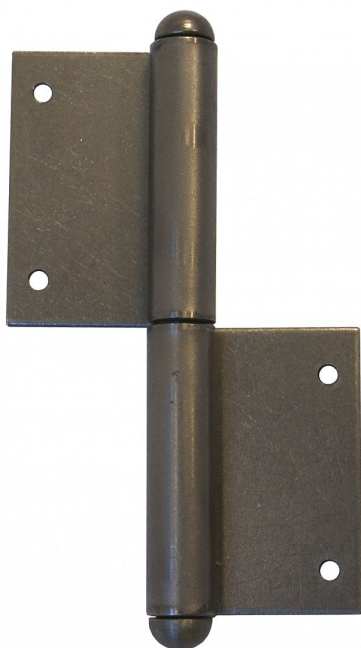

100 okenný závěs !!KLASIK!

» ZÁVESY, PÁNTY » OKENNÉ » Zadržovací

Dodávateľské číslo	90330000
EAN	8590867012350
Kód produktu	05030-0205
Balení	20 Ks

Nosný závěs pro otočné spojení okenního křídla s rámem

Dostupnost na hlavním sklade: u dodávatele
Dostupné množství u dodávatele: sklad dodávatele

Popis

Katalogové číslo 9032 Průměr pantu (vnější) 11,6 mm Únosnost / ks (v kg) 20.00 Typ závěsu Kompletní závěs Ukončení výrobku Půlkulaté (UR25) Materiál výrobku (převažující) Ocel Český výrobek Ano