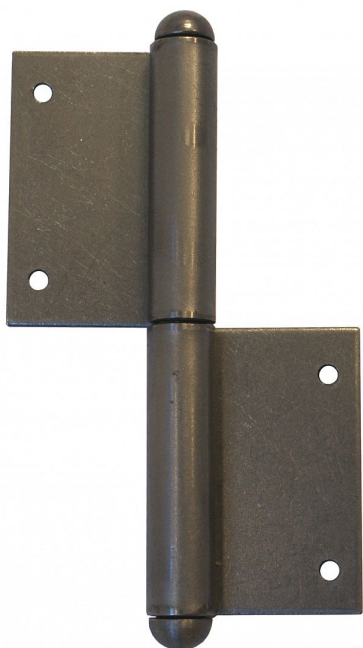

100 okenný závěs !!KLASIK!

» ZÁVESY, PÁNTY » OKENNÉ » Zadržovací

Dodávateľské číslo	90330000
EAN	8590867012350
Kód produktu	05030-0205
Balení	20 Ks

Nosný závěs pro otočné spojení okenního křídla s rámem

Dostupnost na hlavnom sklade: u dodávateľa
Dostupné množstvo u dodávateľa: sklad dodávateľa

Popis

Katalogové číslo 9032 Průměr pantu (vnější) 11,6 mm Únosnost / ks (v kg) 20.00 Typ závěsu Kompletní závěs Ukončení výrobku Půlkulaté (UR25) Materiál výrobku (převažující) Ocel Český výrobek Ano