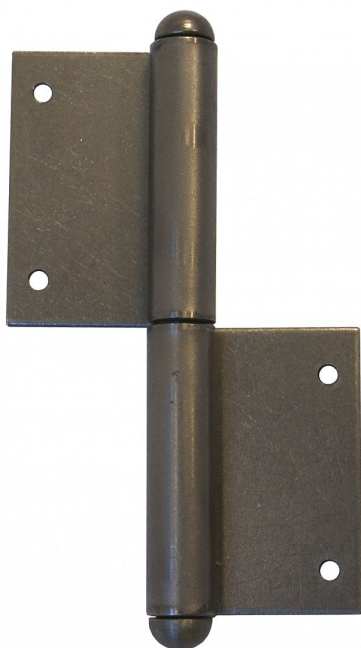

100 okenný závěs !!KLASIK!

» ZÁVESY, PÁNTY » OKENNÉ » Zadržovací

| | |
|--------------------|---------------|
| Dodávateľské číslo | 90330000 |
| EAN | 8590867012350 |
| Kód produktu | 05030-0205 |
| Balení | 20 Ks |

Nosný závěs pro otočné spojení okenního křídla s rámem

Dostupnost na hlavním sklade: u dodávatele
Dostupné množství u dodávatele: sklad dodávatele

Popis

Katalogové číslo 9032 Průměr pantu (vnější) 11,6 mm Únosnost / ks (v kg) 20.00 Typ závěsu Kompletní závěs Ukončení výrobku Půlkulaté (UR25) Materiál výrobku (převažující) Ocel Český výrobek Ano