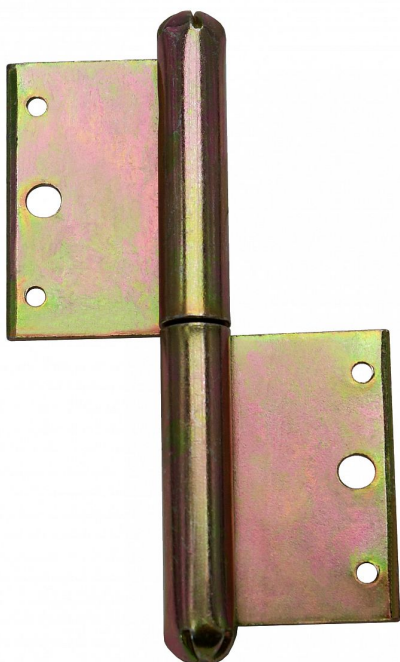

100 P okenný závěs žltý zinok 9030 0510

» ZÁVESY, PÁNTY » OKENNÉ » Zadlabacie

Dodávateľské číslo	90300510
Kód produktu	05030-0197

Použití: Nosný závěs pro otočné spojení okenního křídla s rámem.

Dostupnosť na hlavnom sklade:	u dodávateľa
Dostupné množstvo u dodávateľa:	sklad dodávateľa

Popis

Průměr pantu (vnější) 11,6 mm Únosnost / ks (v kg)
12.00 Typ závěsu Kompletní závěs Ukončení
výrobku Bez ozdoby Materiál výrobku (převažující)
Ocel Český výrobek Ano