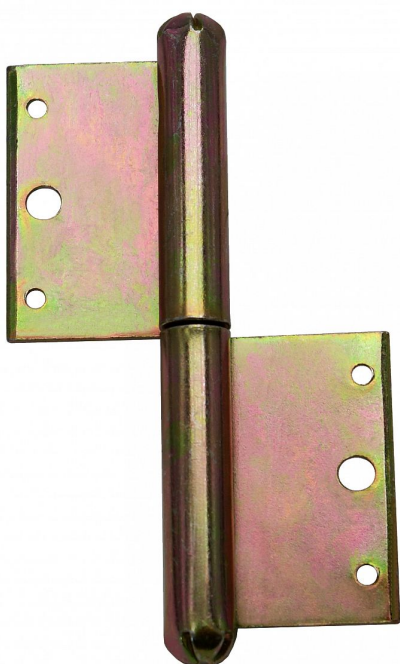

100 P okenný závěs žltý zinok 9030 0510

» ZÁVESY, PÁNTY » OKENNÉ » Zadlabacie

Dodávateľské číslo	90300510
Kód produktu	05030-0197

Použití: Nosný závěs pro otočné spojení okenního křídla s rámem.

Dostupnosť na hlavnom sklade:	u dodávateľa
Dostupné množstvo u dodávateľa:	sklad dodávateľa

Popis

Průměr pantu (vnější) 11,6 mm Únosnost / ks (v kg)
12.00 Typ závěsu Kompletní závěs Ukončení
výrobku Bez ozdoby Materiál výrobku (převažující)
Ocel Český výrobek Ano