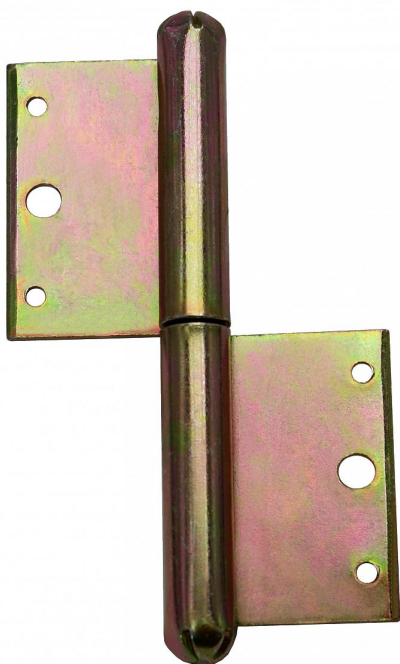

# 100 P okenný závěs žltý zinok 9030 0510

» ZÁVESY, PÁNTY » OKENNÉ » Zadlabacie

Dodávateľské číslo	90300510
Kód produktu	05030-0197

Použití: Nosný závěs pro otočné spojení okenního křídla s rámem.

Dostupnosť na hlavnom sklade:	u dodávateľa
Dostupné množstvo u dodávateľa:	sklad dodávateľa

## Popis

Průměr pantu (vnější) 11,6 mm Únosnost / ks (v kg)  
12.00 Typ závěsu Kompletní závěs Ukončení  
výrobku Bez ozdoby Materiál výrobku (převažující)  
Ocel Český výrobek Ano