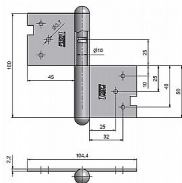

100 P Závěs dverný 9250

» ZÁVESY, PÁNTY » DVERNÉ » Zadlabacie

Dodávateľské číslo	92500000
EAN	8590867003983
Kód produktu	05030-0340
Balení	10 Ks

Použití: Závěs (pant) slouží k otočnému spojení dveří s dřevěnou zárubní. Spodní i vrchní díl je zadlabán a zajištěn pomocí zajišťujících kolíků.