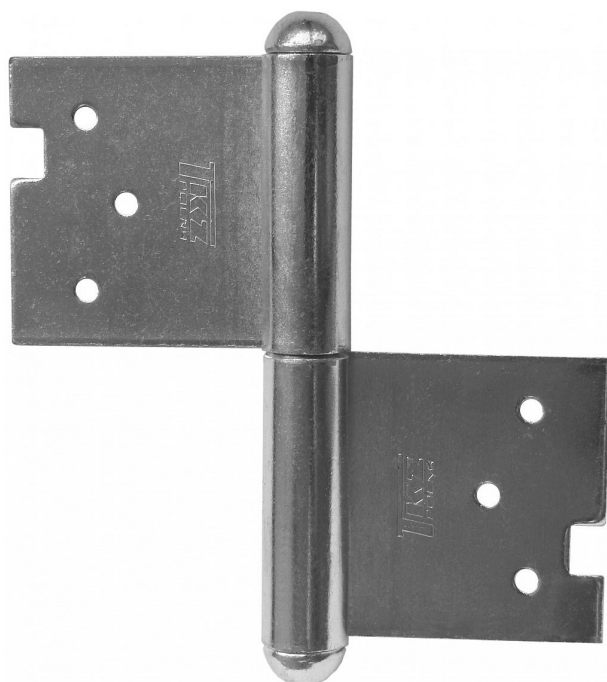

100 P Závěs dverný 9250

» ZÁVESY, PÁNTY » DVERNÉ » Zadlabacie

Dodávateľské číslo	92500000
EAN	8590867003983
Kód produktu	05030-0340
Balení	10 Ks

Použití: Závěs (pant) slouží k otočnému spojení dveří s dřevěnou zárubní. Spodní i vrchní díl je zadlabán a zajištěn pomocí zajišťujících kolíků.

Vlastnosti:

Únosnost pro jeden závěs [kg]: 20
Dle dveřního křídla: Interiérové
Dle provedení dveří: S polodrážkou
Dle typu dveří: Dřevěné
Typ zárubně: Dřevo masiv
Uchycení: K zadlabání
Podle použití: Spojovací
Požární odolnost: ne
Vzhled závěsu: Klasický tvar
Typ závěsu: Kompletní závěs