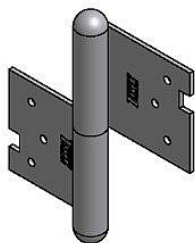

100 PMS pomosadz L dverný záves 9251

» ZÁVESY, PÁNTY » DVERNÉ » Zadlabacie

Dodávateľské číslo	92510800
Kód produktu	05030-0365
Balení	25 Ks

Použití: Závěs (pant) slouží k otočnému spojení dveří s dřevěnou zárubní. Spodní i vrchní díl je zadlabán a zajištěn pomocí zajišťujících kolíků.

Vlastnosti:

Únosnost pro jeden závěs [kg]: 20
Dle dveřního křídla: Interiérové
Dle provedení dveří: S polodrážkou
Dle typu dveří: Dřevěné
Typ zárubně: Dřevo masiv
Uchycení: K zadlabání
Podle použití: Spojovací
Požární odolnost: ne
Vzhled závěsu: Klasický tvar
Typ závěsu: Kompletní závěs