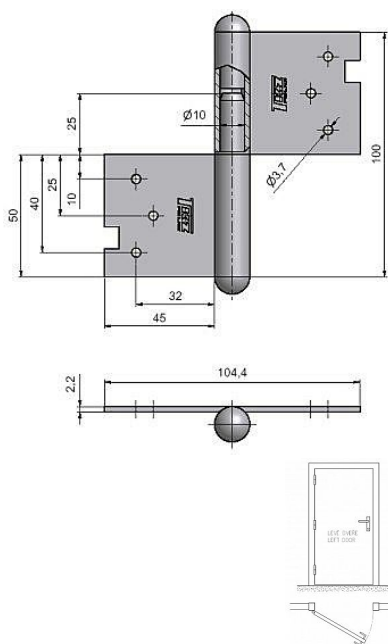

100 PMS pomosadz L dverný záves 9251

» ZÁVESY, PÁNTY » DVERNÉ » Zadlabacie

Dodávateľské číslo	92510800
Kód produktu	05030-0365
Balení	25 Ks

Použití: Závěs (pant) slouží k otočnému spojení dveří s dřevěnou zárubní. Spodní i vrchní díl je zadlabán a zajištěn pomocí zajišťujících kolíků.

Vlastnosti:

Únosnost pro jeden závěs [kg]: 20

Dle dveřního křídla: Interiérové

Dle provedení dveří: S polodrážkou

Dle typu dveří: Dřevěné

Typ zárubně: Dřevo masiv

Uchycení: K zadlabání

Podle použití: Spojovací