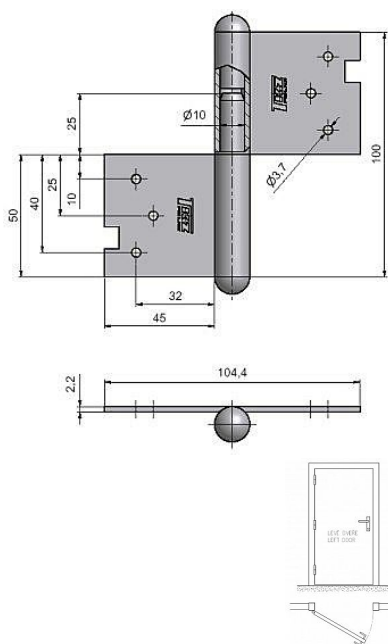

100 PMS pomosadz L dverný záves 9251

» ZÁVESY, PÁNTY » DVERNÉ » Zadlabacie

Dodávateľské číslo	92510800
Kód produktu	05030-0365
Balení	25 Ks

Použití: Závěs (pant) slouží k otočnému spojení dveří s dřevěnou zárubní. Spodní i vrchní díl je zadlabán a zajištěn pomocí zajišťujících kolíků.

Vlastnosti:

Únosnost pro jeden závěs [kg]: 20
Dle dveřního křídla: Interiérové
Dle provedení dveří: S polodrážkou
Dle typu dveří: Dřevěné
Typ zárubně: Dřevo masiv
Uchycení: K zadlabání
Podle použití: Spojovací
Požární odolnost: ne
Vzhled závěsu: Klasický tvar
Typ závěsu: Kompletní závěs