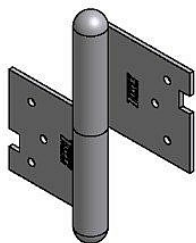

100 PMS pomosadz L dverný záves 9251

» ZÁVESY, PÁNTY » DVERNÉ » Zadlabacie

Dodávateľské číslo	92510800
Kód produktu	05030-0365
Balení	25 Ks

Použití: Závěs (pant) slouží k otočnému spojení dveří s dřevěnou zárubní. Spodní i vrchní díl je zadlabán a zajištěn pomocí zajišťujících kolíků.

Vlastnosti:

Únosnost pro jeden závěs [kg]: 20

Dle dveřního křídla: Interiérové

Dle provedení dveří: S polodrážkou

Dle typu dveří: Dřevěné

Typ zárubně: Dřevo masiv

Uchycení: K zadlabání

Podle použití: Spojovací

Požární odolnost: ne

Vzhled závěsu: Klasický tvar

Typ závěsu: Kompletní závěs

Dostupnosť na hlavnom sklade: viac ako 20 ks