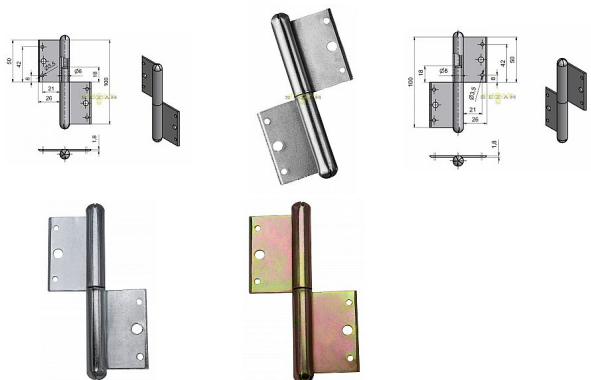

# 100 PMS pomosadz L okenný záves 9031 0800

» ZÁVESY, PÁNTY » OKENNÉ » Zadlabacie

Dodávateľské číslo	90310800
EAN	8590867002962
Kód produktu	05030-0215
Balení	25 Ks

Použití: Nosný záves pro otočné spojení okenního křídla s rámem.

## Popis

Průměr pantu (vnější) 11,6 mm Únosnost / ks (v kg) 12.00 Typ závěsu Kompletní záves Ukončení výrobku Bez ozdoby Materiál výrobku (převažující) Ocel Český výrobek Ano