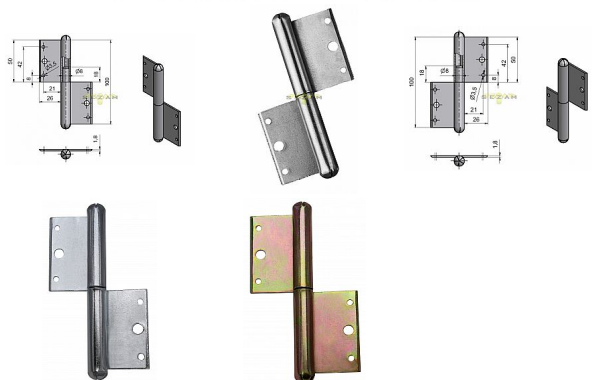

# 100 PMS pomosadz L okenný záves 9031 0800

» ZÁVESY, PÁNTY » OKENNÉ » Zadlabacie

## Popis

Průměr pantu (vnější) 11,6 mm Únosnost / ks (v kg) 12.00 Typ závěsu Kompletní záves Ukončení výrobku Bez ozdoby Materiál výrobku (převažující) Ocel Český výrobek Ano

Dodávateľské číslo	90310800
EAN	8590867002962
Kód produktu	05030-0215
Balení	25 Ks

Použití: Nosný záves pro otočné spojení okenního křídla s rámem.

Dostupnosť na hlavnom sklade: viac ako 10 ks