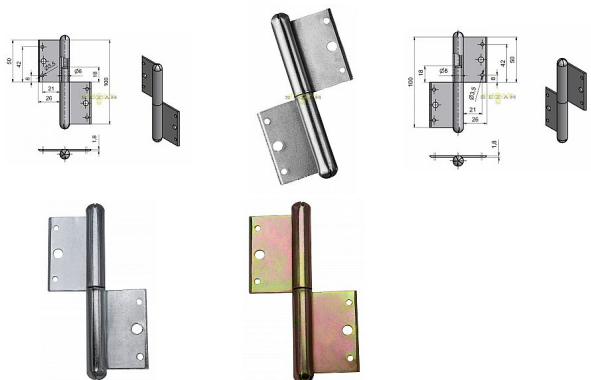

100 PMS pomosadz L okenný záves 9031 0800

» ZÁVESY, PÁNTY » OKENNÉ » Zadlabacie

Dodávateľské číslo	90310800
EAN	8590867002962
Kód produktu	05030-0215
Balení	25 Ks

Použití: Nosný záves pro otočné spojení okenního křídla s rámem.

Dostupnosť na hlavnom sklade: viac ako 10 ks

Popis

Průměr pantu (vnější) 11,6 mm Únosnost / ks (v kg) 12.00 Typ závěsu Kompletní záves Ukončení výrobku Bez ozdoby Materiál výrobku (převažující) Ocel Český výrobek Ano