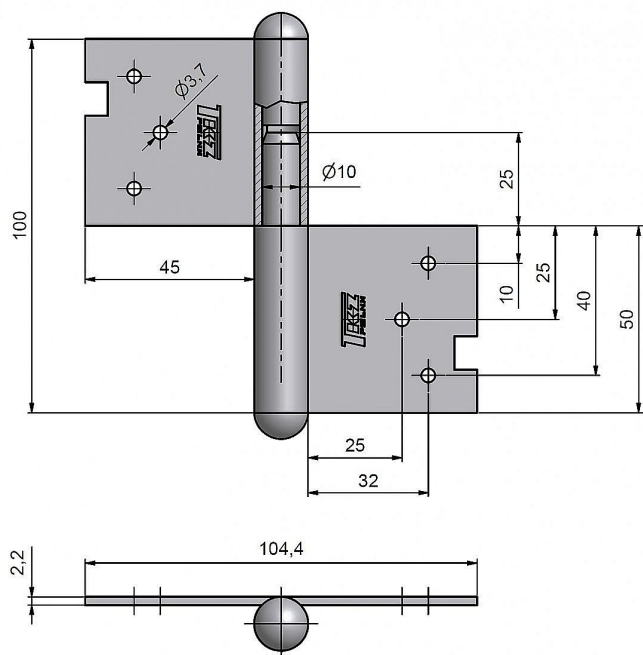

# 100 PMS pomosadz P dverný záves 9250

» ZÁVESY, PÁNTY » DVERNÉ » Zadlabacie

Dodávateľské číslo	92500800
Kód produktu	05030-0360
Balení	25 Ks

Použití: Závěs ( pant ) slouží k otočnému spojení dveří s dřevěnou zárubní. Spodní i vrchní díl je zadlabán a zajištěn pomocí zajišťujících kolíků.

Vlastnosti:

Únosnost pro jeden závěs [kg]: 20

Dle dveřního křídla: Interiérové

Dle provedení dveří: S polodrážkou

Dle typu dveří: Dřevěné

Typ zárubně: Dřevo masiv

Uchycení: K zadlabání

Podle použití: Spojovací