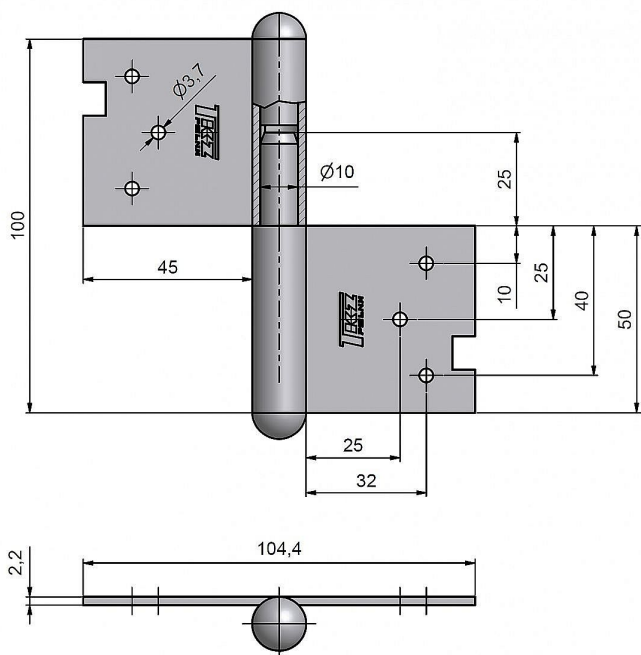

# 100 PMS pomosadz P dverný záves 9250

» ZÁVESY, PÁNTY » DVERNÉ » Zadlabacie

Dodávateľské číslo

92500800

Kód produktu

05030-0360

Balení

25 Ks

Použití: Závěs ( pant ) slouží k otočnému spojení dveří s dřevěnou zárubní. Spodní i vrchní díl je zadlabán a zajištěn pomocí zajišťujících kolíků.

Vlastnosti:

Únosnost pro jeden závěs [kg]: 20

Dle dveřního křídla: Interiérové