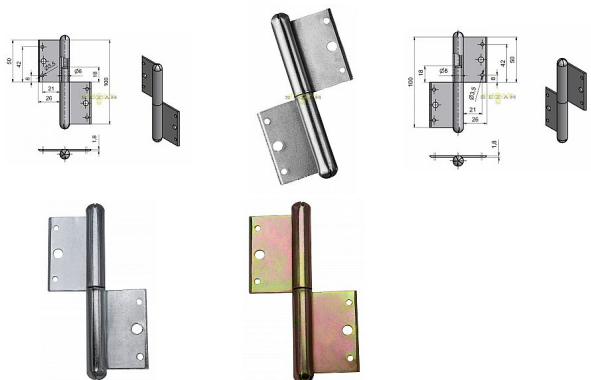

# 100 PMS pomosadz P okenný záves 9030 0800

» ZÁVESY, PÁNTY » OKENNÉ » Zadlabacie

Dodávateľské číslo	90300800
EAN	8590867002849
Kód produktu	05030-0210
Balení	25 Ks

Použití: Nosný záves pro otočné spojení okenního křídla s rámem.

## Popis

Průměr pantu (vnější) 11,6 mm Únosnost / ks (v kg) 12.00 Typ závěsu Kompletní záves Ukončení výrobku Bez ozdoby Materiál výrobku (převažující) Ocel Český výrobek Ano