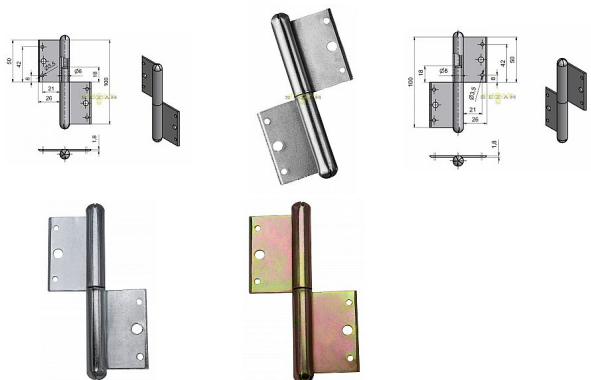

100 PMS pomosadz P okenný záves 9030 0800

» ZÁVESY, PÁNTY » OKENNÉ » Zadlabacie

Dodávateľské číslo	90300800
EAN	8590867002849
Kód produktu	05030-0210
Balení	25 Ks

Použití: Nosný záves pro otočné spojení okenního křídla s rámem.

Dostupnosť na hlavnom sklade: viac ako 50 ks

Popis

Průměr pantu (vnější) 11,6 mm Únosnost / ks (v kg) 12.00 Typ závěsu Kompletní záves Ukončení výrobku Bez ozdoby Materiál výrobku (převažující) Ocel Český výrobek Ano