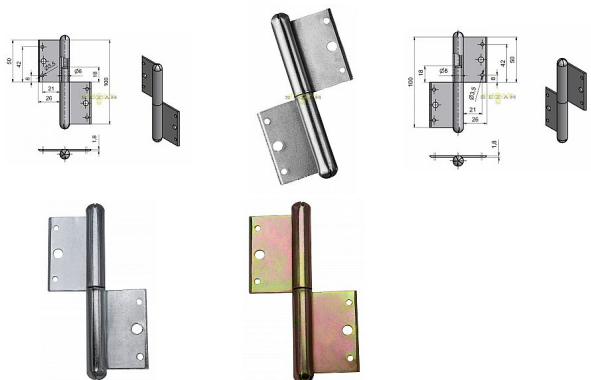

# 100 PMS pomosadz P okenný záves 9030 0800

» ZÁVESY, PÁNTY » OKENNÉ » Zadlabacie

## Popis

Průměr pantu (vnější) 11,6 mm Únosnost / ks (v kg) 12.00 Typ závěsu Kompletní záves Ukončení výrobku Bez ozdoby Materiál výrobku (převažující) Ocel Český výrobek Ano

Dodávateľské číslo	90300800
EAN	8590867002849
Kód produktu	05030-0210
Balení	25 Ks

Použití: Nosný záves pro otočné spojení okenního křídla s rámem.

Dostupnosť na hlavnom sklade: viac ako 50 ks