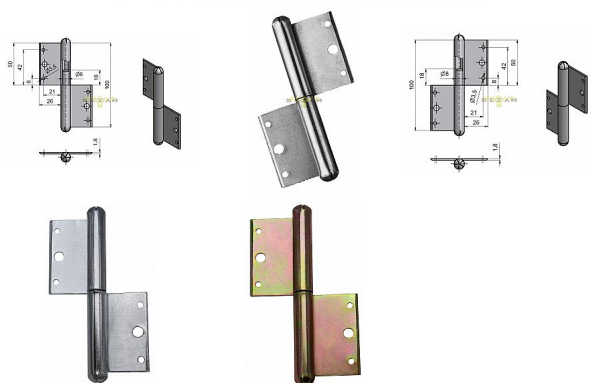

100 PMS pomosadz P okenný záves 9030 0800

» ZÁVESY, PÁNTY » OKENNÉ » Zadlabacie

Popis

Průměr pantu (vnější) 11,6 mm Únosnost / ks (v kg) 12.00 Typ závěsu Kompletní záves Ukončení výrobku Bez ozdoby Materiál výrobku (převažující) Ocel Český výrobek Ano

Dodávateľské číslo	90300800
EAN	8590867002849
Kód produktu	05030-0210
Balení	25 Ks

Použití: Nosný záves pro otočné spojení okenního křídla s rámem.

Dostupnosť na hlavnom sklade: viac ako 50 ks

Parametry

Farba	Mosaz lesk
-------	------------