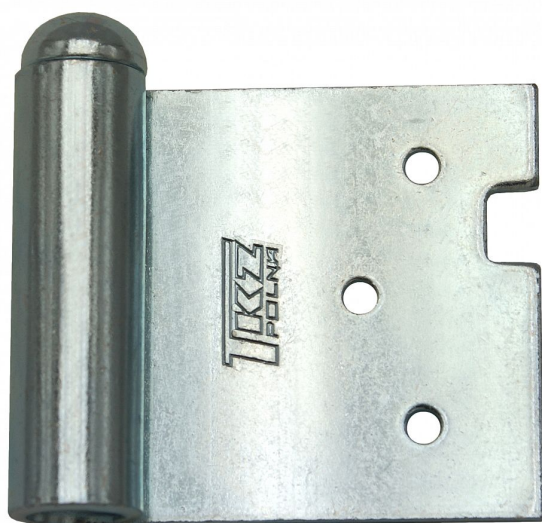

# 100 VD L vrchný díel závesu 9253 modrý zinok

» ZÁVESY, PÁNTY » DVERNÉ » Zadlabacie

Dodávateľské číslo	92530530
EAN	8590867004232
Kód produktu	05030-0380
Balení	25 Ks

Průměr pantu (vnější) 14,4 mm

Únosnost / ks (v kg) 25.00

Typ závěsu Spodní díl (SD) 9255,9254

Typ závěsu Vrchní díl (VD) 9253, 9252

Provedení dveří S polodrážkou

Typ zárubně Dřevo masiv

Ukončení výrobku Půlkulaté (UR25)

Materiál výrobku (převažující) Ocel

Požární odolnost ne

Uchycení závěsu K zadlabání

Výška čepu 25 mm

Český výrobek Ano

Dostupnosť na hlavnom sklade:

u dodávateľa

Dostupné množstvo u dodávateľa:

sklad dodávateľa