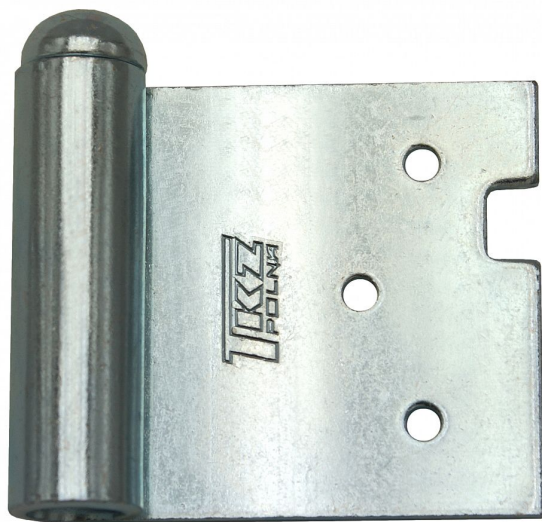

100 VD L vrchný díel závesu 9253 modrý zinok

» ZÁVESY, PÁNTY » DVERNÉ » Zadlabacie

| | |
|--------------------|---------------|
| Dodávateľské číslo | 92530530 |
| EAN | 8590867004232 |
| Kód produktu | 05030-0380 |
| Balení | 25 Ks |

Průměr pantu (vnější) 14,4 mm

Únosnost / ks (v kg) 25.00

Typ závěsu Spodní díl (SD) 9255,9254

Typ závěsu Vrchní díl (VD) 9253, 9252

Provedení dveří S polodrážkou

Typ zárubně Dřevo masiv

Ukončení výrobku Půlkulaté (UR25)

Materiál výrobku (převažující) Ocel

Požární odolnost ne

Uchycení závěsu K zadlabání

Výška čepu 25 mm

Český výrobek Ano

Dostupnosť na hlavnom sklade:

u dodávateľa

Dostupné množstvo u dodávateľa: