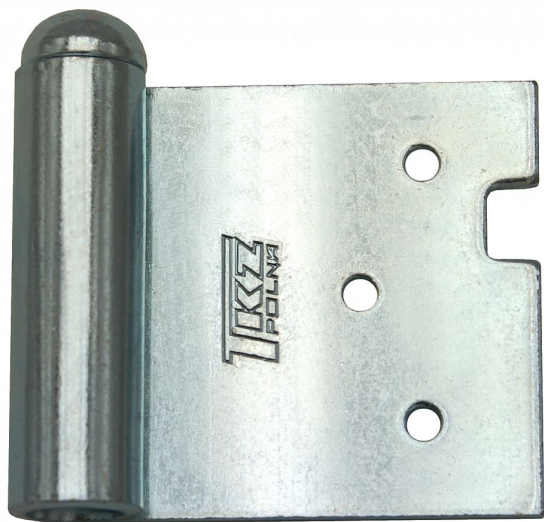

100 VD L vrchný díel závesu 9253 modrý zinok

» ZÁVESY, PÁNTY » DVERNÉ » Zadlabacie

Dodávateľské číslo	92530530
EAN	8590867004232
Kód produktu	05030-0380
Balení	25 Ks

Průměr pantu (vnější) 14,4 mm

Únosnost / ks (v kg) 25.00

Typ závěsu Spodní díl (SD) 9255,9254

Typ závěsu Vrchní díl (VD) 9253, 9252

Provedení dveří S polodrážkou

Typ zárubně Dřevo masiv

Ukončení výrobku Půlkulaté (UR25)

Materiál výrobku (převažující) Ocel

Požární odolnost ne

Uchycení závěsu K zadlabání

Výška čepu 25 mm

Český výrobek Ano

Dostupnost na hlavnem sklade:

u dodávateľa

Dostupné množstvo u dodávateľa:

sklad dodávateľa