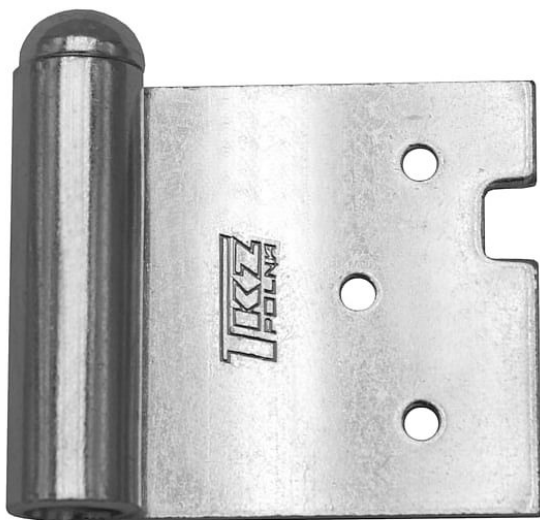

100 VD L vrchný díel závesu 9253

» ZÁVESY, PÁNTY » DVERNÉ » Zadlabacie

Dodávateľské číslo	92530000
EAN	8590867004218
Kód produktu	05030-0375
Balení	25 Ks

Průměr pantu (vnější) 14,4 mm
Únosnost / ks (v kg) 25.00
Typ závěsu Spodní díl (SD) 9255,9254
Typ závěsu Vrchní díl (VD) 9253, 9252
Provedení dveří S polodrážkou
Typ zárubně Dřevo masiv
Ukončení výrobku Půlkulaté (UR25)
Materiál výrobku (převažující) Ocel
Požární odolnost ne
Uchycení závěsu K zadlabání
Výška čepu 25 mm
Český výrobek Ano