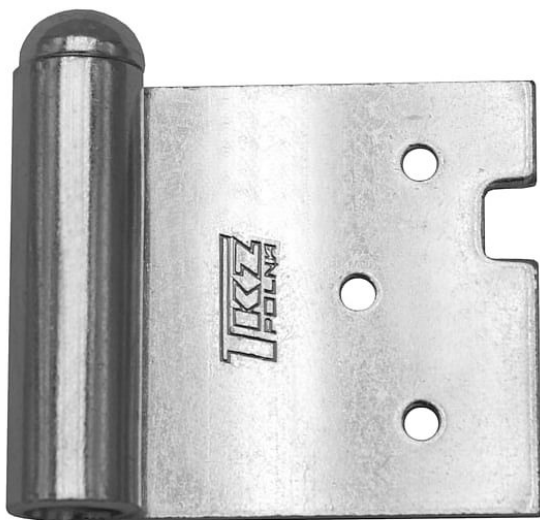

100 VD L vrchný díl závěsu 9253

» ZÁVESY, PÁNTY » DVERNÉ » Zadlabacie

Dodávateľské číslo	92530000
EAN	8590867004218
Kód produktu	05030-0375
Balení	25 Ks

Průměr pantu (vnější) 14,4 mm

Únosnost / ks (v kg) 25.00

Typ závěsu Spodní díl (SD) 9255,9254

Typ závěsu Vrchní díl (VD) 9253, 9252

Provedení dveří S polodrážkou

Typ zárubně Dřevo masiv

Ukončení výrobku Půlkulaté (UR25)

Materiál výrobku (převažující) Ocel

Požární odolnost ne

Uchycení závěsu K zadlabání

Výška čepu 25 mm

Český výrobek Ano

Dostupnost na hlavnem sklade:

u dodávateľa

Dostupné množstvo u dodávateľa:

sklad dodávateľa