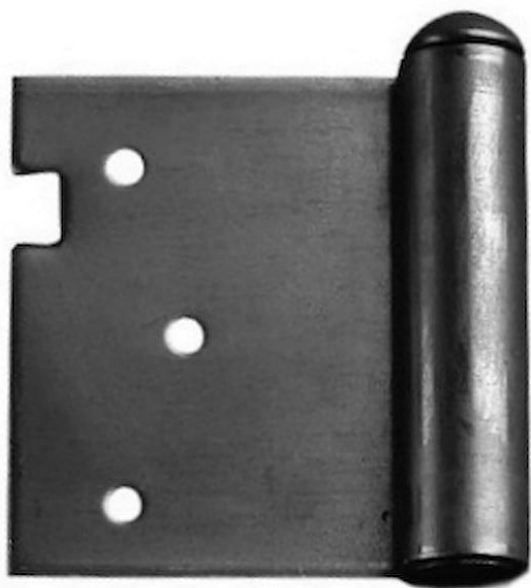

100 VD P vrchný díel závěsu 9252

» ZÁVESY, PÁNTY » DVERNÉ » Zadlabacie

Dodávateľské číslo	92520000
EAN	8590867004188
Kód produktu	05030-0370
Balení	25 Ks

Průměr pantu (vnější) 14,4 mm

Únosnost / ks (v kg) 25.00

Typ závěsu Spodní díl (SD) 9255,9254

Typ závěsu Vrchní díl (VD) 9253, 9252

Provedení dveří S polodrážkou

Typ zárubně Dřevo masiv

Ukončení výrobku Půlkulaté (UR25)

Materiál výrobku (převažující) Ocel

Požární odolnost ne

Uchycení závěsu K zadlabání

Výška čepu 25 mm

Český výrobek Ano

Dostupnost na hlavnem sklade:

u dodávateľa

Dostupné množstvo u dodávateľa:

sklad dodávateľa