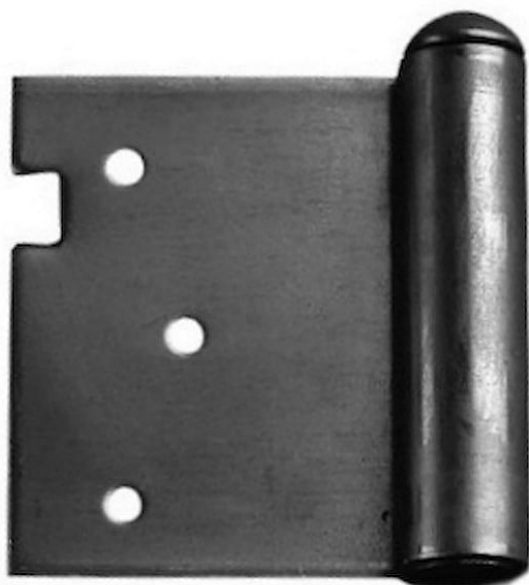

100 VD P vrchný díel závěsu 9252

» ZÁVESY, PÁNTY » DVERNÉ » Zadlabacie

Dodávateľské číslo	92520000
EAN	8590867004188
Kód produktu	05030-0370
Balení	25 Ks

Průměr pantu (vnější) 14,4 mm

Únosnost / ks (v kg) 25.00

Typ závěsu Spodní díl (SD) 9255,9254

Typ závěsu Vrchní díl (VD) 9253, 9252

Provedení dveří S polodrážkou

Typ zárubně Dřevo masiv

Ukončení výrobku Půlkulaté (UR25)

Materiál výrobku (převažující) Ocel

Požární odolnost ne

Uchycení závěsu K zadlabání

Výška čepu 25 mm

Český výrobek Ano

Dostupnost na hlavnem sklade:

u dodávateľa

Dostupné množstvo u dodávateľa:

sklad dodávateľa