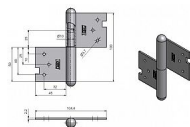

100 Závěs dverný L modrý zinok 9251

» ZÁVESY, PÁNTY » DVERNÉ » Zadlabacie

Dodávateľské číslo	92510530
Kód produktu	05030-0355
Balení	10 Ks

Použití: Závěs (pant) slouží k otočnému spojení dveří s dřevěnou zárubní. Spodní i vrchní díl je zadlabán a zajištěn pomocí zajišťujících kolíků.

Vlastnosti:

Únosnost pro jeden závěs [kg]: 20

Dle dveřního křídla: Interiérové

Dle provedení dveří: S polodrážkou

Dle typu dveří: Dřevěné

Typ zárubně: Dřevo masiv

Uchycení: K zadlabání

Podle použití: Spojovací