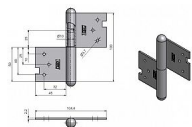

100 Závěs dverný L modrý zinok 9251

» ZÁVESY, PÁNTY » DVERNÉ » Zadlabacie

Dodávateľské číslo	92510530
Kód produktu	05030-0355
Balení	10 Ks

Použití: Závěs (pant) slouží k otočnému spojení dveří s dřevěnou zárubní. Spodní i vrchní díl je zadlabán a zajištěn pomocí zajišťujících kolíků.

Vlastnosti:

Únosnost pro jeden závěs [kg]: 20

Dle dveřního křídla: Interiérové

Dle provedení dveří: S polodrážkou

Dle typu dveří: Dřevěné

Typ zárubně: Dřevo masiv

Uchycení: K zadlabání

Podle použití: Spojovací