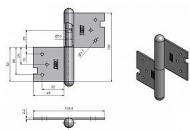

# 100 Závěs dverný L modrý zinok 9251

» ZÁVESY, PÁNTY » DVERNÉ » Zadlabacie

Dodávateľské číslo	92510530
Kód produktu	05030-0355
Balení	10 Ks

Použití: Závěs ( pant ) slouží k otočnému spojení dveří s dřevěnou zárubní. Spodní i vrchní díl je zadlabán a zajištěn pomocí zajišťujících kolíků.

Vlastnosti:

Únosnost pro jeden závěs [kg]: 20

Dle dveřního křídla: Interiérové

Dle provedení dveří: S polodrážkou

Dle typu dveří: Dřevěné

Typ zárubně: Dřevo masiv

Uchycení: K zadlabání

Podle použití: Spojovací