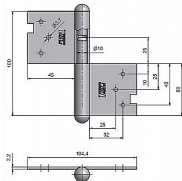

100 Závěs dverný P modrý zinok 9250

» ZÁVESY, PÁNTY » DVERNÉ » Zadlabacie

Dodávateľské číslo	92500530
Kód produktu	05030-0350
Balení	10 Ks

Použití: Závěs (pant) slouží k otočnému spojení dveří s dřevěnou zárubní. Spodní i vrchní díl je zadlabán a zajištěn pomocí zajišťujících kolíků.

Vlastnosti:

Únosnost pro jeden závěs [kg]: 20

Dle dveřního křídla: Interiérové

Dle provedení dveří: S polodrážkou

Dle typu dveří: Dřevěné

Typ zárubně: Dřevo masiv

Uchycení: K zadlabání

Podle použití: Spojovací