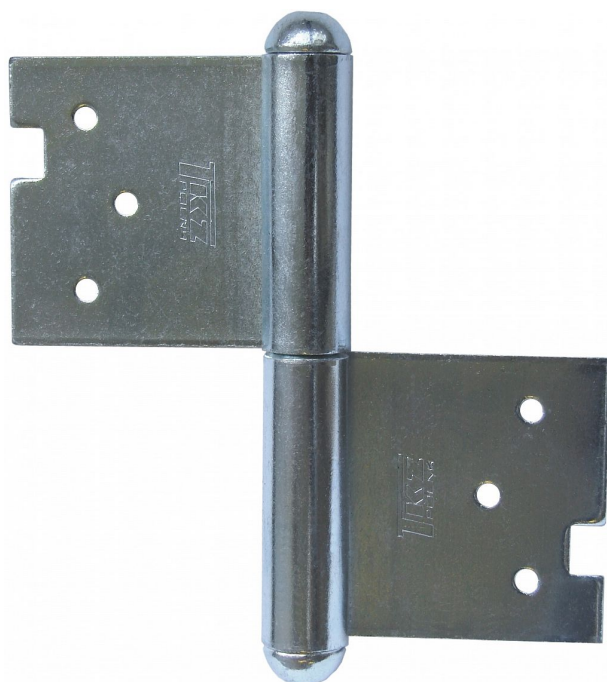

100 Závěs dverný P modrý zinok 9250

» ZÁVESY, PÁNTY » DVERNÉ » Zadlabacie

Dodávateľské číslo	92500530
Kód produktu	05030-0350
Balení	10 Ks

Použití: Závěs (pant) slouží k otočnému spojení dveří s dřevěnou zárubní. Spodní i vrchní díl je zadlabán a zajištěn pomocí zajišťujících kolíků.

Vlastnosti:

Únosnost pro jeden závěs [kg]: 20
Dle dveřního křídla: Interiérové
Dle provedení dveří: S polodrážkou
Dle typu dveří: Dřevěné
Typ zárubně: Dřevo masiv
Uchycení: K zadlabání
Podle použití: Spojovací
Požární odolnost: ne
Vzhled závěsu: Klasický tvar
Typ závěsu: Kompletní závěs