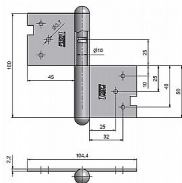

100 Závěs dverný P modrý zinok 9250

» ZÁVESY, PÁNTY » DVERNÉ » Zadlabacie

Dodávateľské číslo	92500530
Kód produktu	05030-0350
Balení	10 Ks

Použití: Závěs (pant) slouží k otočnému spojení dveří s dřevěnou zárubní. Spodní i vrchní díl je zadlabán a zajištěn pomocí zajišťujících kolíků.