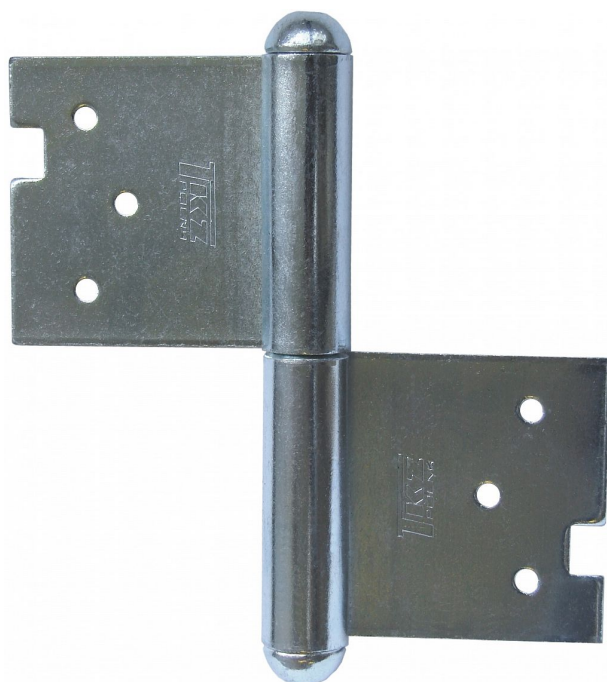

# 100 Závěs dverný P modrý zinok 9250

» ZÁVESY, PÁNTY » DVERNÉ » Zadlabacie

Dodávateľské číslo	92500530
Kód produktu	05030-0350
Balení	10 Ks

Použití: Závěs ( pant ) slouží k otočnému spojení dveří s dřevěnou zárubní. Spodní i vrchní díl je zadlabán a zajištěn pomocí zajišťujících kolíků.

Vlastnosti:

Únosnost pro jeden závěs [kg]: 20  
Dle dveřního křídla: Interiérové  
Dle provedení dveří: S polodrážkou  
Dle typu dveří: Dřevěné  
Typ zárubně: Dřevo masiv  
Uchycení: K zadlabání  
Podle použití: Spojovací  
Požární odolnost: ne  
Vzhled závěsu: Klasický tvar  
Typ závěsu: Kompletní závěs