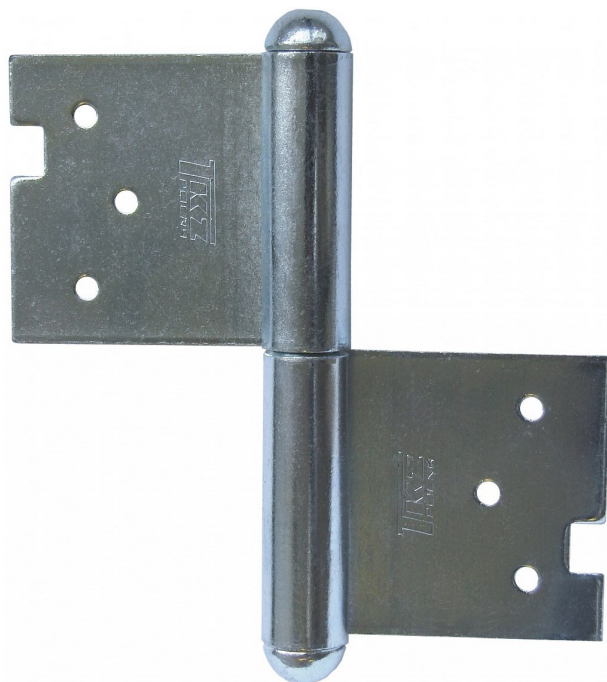

100 Závěs dverný P modrý zinok 9250

» ZÁVESY, PÁNTY » DVERNÉ » Zadlabacie

Dodávateľské číslo	92500530
Kód produktu	05030-0350
Balení	10 Ks

Použití: Závěs (pant) slouží k otočnému spojení dveří s dřevěnou zárubní. Spodní i vrchní díl je zadlabán a zajištěn pomocí zajišťujících kolíků.

Vlastnosti:

Únosnost pro jeden závěs [kg]: 20

Dle dveřního křídla: Interiérové

Dle provedení dveří: S polodrážkou

Dle typu dveří: Dřevěné

Typ zárubně: Dřevo masiv

Uchycení: K zadlabání

Podle použití: Spojovací

Požární odolnost: ne

Vzhled závěsu: Klasický tvar

Typ závěsu: Kompletní závěs

Dostupnost na hlavním sklade: u dodávatele
Dostupné množství u dodávatele: sklad dodávatele