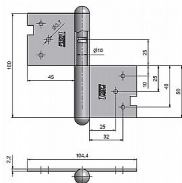

# 100 Závěs dverný P modrý zinok 9250

» ZÁVESY, PÁNTY » DVERNÉ » Zadlabacie

Dodávateľské číslo	92500530
Kód produktu	05030-0350
Balení	10 Ks

Použití: Závěs ( pant ) slouží k otočnému spojení dveří s dřevěnou zárubní. Spodní i vrchní díl je zadlabán a zajištěn pomocí zajišťujících kolíků.