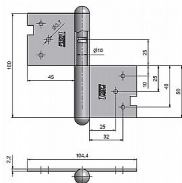

100 Závěs dverný P modrý zinok 9250

» ZÁVESY, PÁNTY » DVERNÉ » Zadlabacie

| | |
|--------------------|------------|
| Dodávateľské číslo | 92500530 |
| Kód produktu | 05030-0350 |
| Balení | 10 Ks |

Použití: Závěs (pant) slouží k otočnému spojení dveří s dřevěnou zárubní. Spodní i vrchní díl je zadlabán a zajištěn pomocí zajišťujících kolíků.