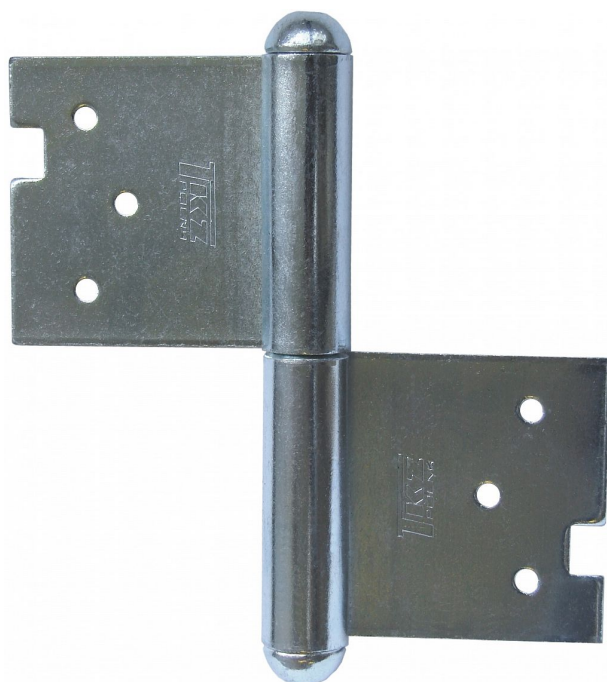

100 Závěs dverný P modrý zinok 9250

» ZÁVESY, PÁNTY » DVERNÉ » Zadlabacie

| | |
|--------------------|------------|
| Dodávateľské číslo | 92500530 |
| Kód produktu | 05030-0350 |
| Balení | 10 Ks |

Použití: Závěs (pant) slouží k otočnému spojení dveří s dřevěnou zárubní. Spodní i vrchní díl je zadlabán a zajištěn pomocí zajišťujících kolíků.

Vlastnosti:

Únosnost pro jeden závěs [kg]: 20
Dle dveřního křídla: Interiérové
Dle provedení dveří: S polodrážkou
Dle typu dveří: Dřevěné
Typ zárubně: Dřevo masiv
Uchycení: K zadlabání
Podle použití: Spojovací
Požární odolnost: ne
Vzhled závěsu: Klasický tvar
Typ závěsu: Kompletní závěs