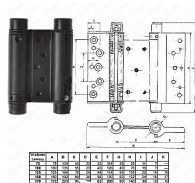

100mm ČIERNY pružinový záves 60035

» ZÁVESY, PÁNTY » PRUŽINOVÉ

Dodávateľské číslo	60035
Kód produktu	04052-0565
Balení	1 Ks

75mm tl. dverí 20-25 mm
100mm tl. dverí 25-30 mm
125mm - tl. dverí 35-40 mm
150mm - tl. dverí 35-40 mm
175mm - tl. dverí 40-45 mm
200mm - tl. dverí 45-50 mm

75mm - Maximální váha dverí do šířky 60 cm: 2 panty - 16 kg
100mm - Maximální váha dverí do šířky 60 cm: 2 panty - 16 kg
125mm - Maximální váha dverí do šířky 70 cm: 2 panty - 27 kg
150mm - Maximální váha dverí do šířky 70 cm: 2 panty - 27 kg
175mm - Maximální váha dverí do šířky 85 cm: 2 panty - 55 kg
200mm - Maximální váha dverí do šířky 1000 cm: 2 panty - 55 kg