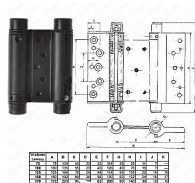

100mm ČIERNY pružinový záves 60035

» ZÁVESY, PÁNTY » PRUŽINOVÉ

Dodávateľské číslo	60035
Kód produktu	04052-0565
Balení	1 Ks

75mm tl. dverí 20-25 mm
100mm tl. dverí 25-30 mm
125mm - tl. dverí 35-40 mm
150mm - tl. dverí 35-40 mm
175mm - tl. dverí 40-45 mm
200mm - tl. dverí 45-50 mm

75mm - Maximálná váha dverí do šírky 60 cm: 2 panty - 16 kg
100mm - Maximálná váha dverí do šírky 60 cm: 2 panty - 16 kg
125mm - Maximálná váha dverí do šírky 70 cm: 2 panty - 27 kg
150mm - Maximálná váha dverí do šírky 70 cm: 2 panty - 27 kg
175mm - Maximálná váha dverí do šírky 85 cm: 2 panty - 55 kg
200mm - Maximálná váha dverí do šírky 1000 cm: 2 panty - 55 kg