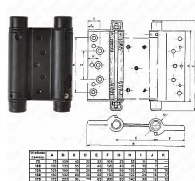

# 100mm ČIERNY pružinový záves 60035

» ZÁVESY, PÁNTY » PRUŽINOVÉ

Dodávateľské číslo	60035
Kód produktu	04052-0565
Balení	1 Ks

75mm tl. dverí 20-25 mm  
100mm tl. dverí 25-30 mm  
125mm - tl. dverí 35-40 mm  
150mm - tl. dverí 35-40 mm  
175mm - tl. dverí 40-45 mm  
200mm - tl. dverí 45-50 mm

75mm - Maximálná váha dverí do šírky 60 cm: 2 panty - 16 kg  
100mm - Maximálná váha dverí do šírky 60 cm: 2 panty - 16 kg  
125mm - Maximálná váha dverí do šírky 70 cm: 2 panty - 27 kg  
150mm - Maximálná váha dverí do šírky 70 cm: 2 panty - 27 kg  
175mm - Maximálná váha dverí do šírky 85 cm: 2 panty - 55 kg  
200mm - Maximálná váha dverí do šírky 1000 cm: 2 panty - 55 kg