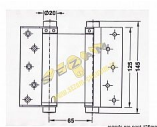

100mm MS pružinový záves

» ZÁVESY, PÁNTY » PRUŽINOVÉ

Dodávateľské číslo	032007
EAN	8590531320071
Kód produktu	04052-0538
Balení	1 Ks

POMOSAZ

75mm - max 15kg/1pár/600mm šírka dverí
100mm - max 22kg/1pár/700mm šírka dverí
125mm - max 27kg/1pár/700mm šírka dverí
150mm - max 40kg/1pár/750mm šírka dverí
175mm - max 55kg/1pár/850mm šírka dverí

Dostupnosť na hlavnom sklade: skladom
Dostupné množstvo u dodávateľa: sklad dodávateľa

Model	75	100	125	150	175
Max. load (kg)	15	22	27	40	55
Max. door width (mm)	600	700	700	750	850
Max. door height (mm)	2000	2000	2000	2000	2000
Max. door weight (kg)	15	22	27	40	55