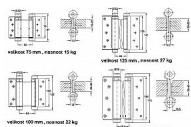

100mm MS pružinový záves

» ZÁVESY, PÁNTY » PRUŽINOVÉ

Dodávateľské číslo	032007
EAN	8590531320071
Kód produktu	04052-0538
Balení	1 Ks

POMOSAZ

75mm - max 15kg/1pár/600mm šírka dverí
100mm - max 22kg/1pár/700mm šírka dverí
125mm - max 27kg/1pár/700mm šírka dverí
150mm - max 40kg/1pár/750mm šírka dverí
175mm - max 55kg/1pár/850mm šírka dverí

Dostupnosť na hlavnom sklade: skladom
Dostupné množstvo u dodávateľa: sklad dodávateľa

Model	75	100	125	150	175
Max. load (kg)	15	22	27	40	55
Max. door width (mm)	600	700	700	750	850
Max. door height (mm)	2000	2000	2000	2000	2000
Max. door weight (kg)	15	22	27	40	55