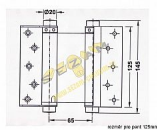

100mm pružinový SUROVÝ záves

» ZÁVESY, PÁNTY » PRUŽINOVÉ

Kód produktu

04052-0550

Balení

1 Ks

75mm - max 15kg/1pár/600mm šířka dveří
100mm - max 22kg/1pár/700mm šířka dveří
125mm - max 27kg/1pár/700mm šířka dveří
150mm - max 40kg/1pár/750mm šířka dveří
175mm - max 55kg/1pár/850mm šířka dveří

Dostupnost na hlavním sklade:

u dodávatele

Dostupné množství u dodávatele:

sklad dodávatele