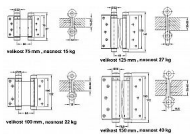

100mm pružinový SUROVÝ záves

» ZÁVESY, PÁNTY » PRUŽINOVÉ

Kód produktu

04052-0550

Balení

1 Ks

75mm - max 15kg/1pár/600mm šířka dveří
100mm - max 22kg/1pár/700mm šířka dveří
125mm - max 27kg/1pár/700mm šířka dveří
150mm - max 40kg/1pár/750mm šířka dveří
175mm - max 55kg/1pár/850mm šířka dveří

Dostupnost na hlavním sklade:

u dodávatele

Dostupné množství u dodávatele:

sklad dodávatele