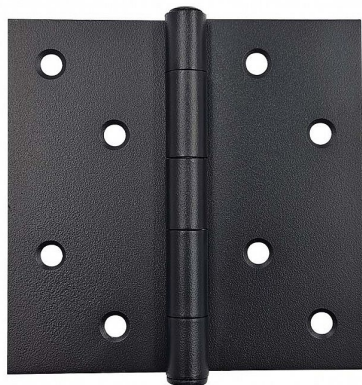

# 100x100 záves čierny hr.

» ZÁVESY, PÁNTY » NÁBYTKOVÉ

Dodávateľské číslo	039056
EAN	8590531390562
Kód produktu	04053-4080
Balení	1 Ks

různé velikosti

Dostupnosť na hlavnom sklade: skladom  
Dostupné množstvo u dodávateľa: sklad dodávateľa