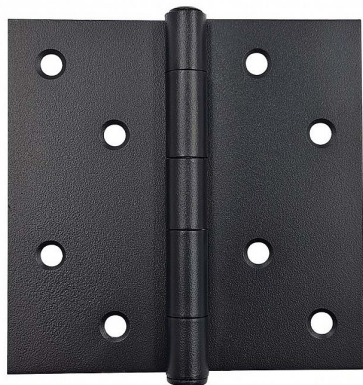

100x100 záves čierny hr.

» ZÁVESY, PÁNTY » NÁBYTKOVÉ

Dodávateľské číslo	039056
EAN	8590531390562
Kód produktu	04053-4080
Balení	1 Ks

různé velikosti

Dostupnosť na hlavnom sklade: skladom
Dostupné množstvo u dodávateľa: sklad dodávateľa