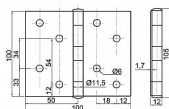

100x100 záves čierny hr.

» ZÁVESY, PÁNTY » NÁBYTKOVÉ

Dodávateľské číslo	039056
EAN	8590531390562
Kód produktu	04053-4080
Balení	1 Ks

různé velikosti

Dostupnosť na hlavnom sklade: skladom
Dostupné množstvo u dodávateľa: sklad dodávateľa