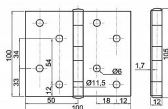

# 100x100 záves čierny hr.

» ZÁVESY, PÁNTY » NÁBYTKOVÉ

Dodávateľské číslo	039056
EAN	8590531390562
Kód produktu	04053-4080
Balení	1 Ks

různé velikosti

Dostupnosť na hlavnom sklade: skladom  
Dostupné množstvo u dodávateľa: sklad dodávateľa