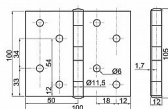

100x100 záves zinkovaný hr. 1.6 mm

» ZÁVESY, PÁNTY » NÁBYTKOVÉ

Dodavatelské číslo	039055
EAN	8590531390555
Kód produktu	04053-4075
Balení	1 Ks

nábytkové kloubové panty nazývané taktěž králíkařské
pro jejich časté použití na králíkárnách