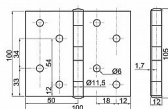

# 100x100 záves zinkovaný hr. 1.6 mm

» ZÁVESY, PÁNTY » NÁBYTKOVÉ

Dodávateľské číslo	039055
EAN	8590531390555
Kód produktu	04053-4075
Balení	1 Ks

nábytkové kloubové panty nazývané taktéž králíkařské pro jejich časté použití na králíkárnách