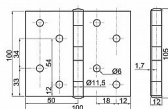

100x100 záves zinkovaný hr. 1.6 mm

» ZÁVESY, PÁNTY » NÁBYTKOVÉ

Dodavatelské číslo	039055
EAN	8590531390555
Kód produktu	04053-4075
Balení	1 Ks

nábytkové kloubové panty nazývané taktéž králíkařské
pro jejich časté použití na králíkárnách