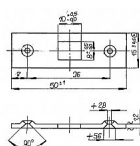

11021 zapadací plech lomene surový

» KLÍČKY NA OKNÁ » PRÍSLUŠENSTVO

EAN	8595012610689
Kód produktu	03000-0515
Balení	1 Ks

protiplech k rozvorovému drátu lomený

Dostupnosť na hlavnom sklade: viac ako 100 ks