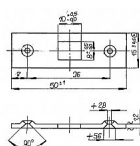

11021 zapadací plech lomene surový

» KLÍČKY NA OKNÁ » PRÍSLUŠENSTVO

EAN 8595012610689

Kód produktu 03000-0515

Balení 1 Ks

protiplech k rozvorovému drátu lomný

Dostupnosť na hlavnom sklade: viac ako 50 ks