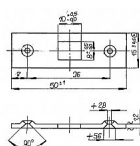

11021 zapadací plech lomene surový

» KLÍČKY NA OKNÁ » PRÍSLUŠENSTVO

EAN 8595012610689

Kód produktu 03000-0515

Balení 1 Ks

protiplech k rozvorovému drátu lomný

Dostupnosť na hlavnom sklade: viac ako 100 ks