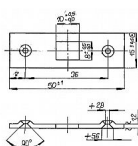

# 11021 zapadací plech lomený biely ZN

» KLÚČKY NA OKNÁ » PRÍSLUŠENSTVO

Kód produktu 03000-0525

Balení 1 Ks

protiplech k rozvorovému drátu lomený

Dostupnosť na hlavnom sklade: viac ako 100 ks