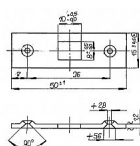

# 11021 zapadací plech lomený biely ZN

» KLÚČKY NA OKNÁ » PRÍSLUŠENSTVO

Kód produktu 03000-0525

Balení 1 Ks

protiplech k rozvorovému drátu lomený

Dostupnosť na hlavnom sklade: viac ako 50 ks