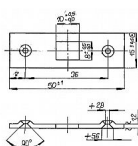

11021 zapadací plech lomený biely ZN

» KLÚČKY NA OKNÁ » PRÍSLUŠENSTVO

Kód produktu

03000-0525

Balení

1 Ks

protiplech k rozvorovému drátu lomený

Dostupnosť na hlavnom sklade: