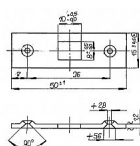

11021 zapadací plech lomený biely ZN

» KLÚČKY NA OKNÁ » PRÍSLUŠENSTVO

Kód produktu

03000-0525

Balení

1 Ks

protiplech k rozvorovému drátu lomený

Dostupnosť na hlavnom sklade: