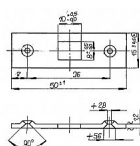

11021 zapadací plech lomený biely ZN

» KLÚČKY NA OKNÁ » PRÍSLUŠENSTVO

Kód produktu 03000-0525

Balení 1 Ks

protiplech k rozvorovému drátu lomený

Dostupnosť na hlavnom sklade: viac ako 100 ks