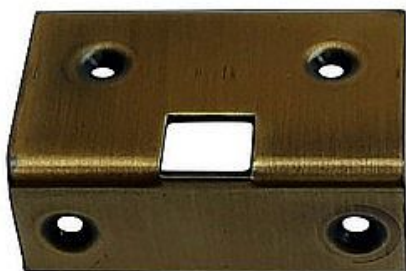

# 11021 zapadací plech lomený BRONZ!

» KLÍČKY NA OKNÁ » PRÍSLUŠENSTVO

Dodávateľské číslo	PLT
Kód produktu	03091-1742
Balení	1 Ks

---

protiplech k rozvorovému drátu lomený

---

Dostupnosť na hlavnom sklade: u dodávateľa  
Dostupné množstvo u dodávateľa: sklad dodávateľa