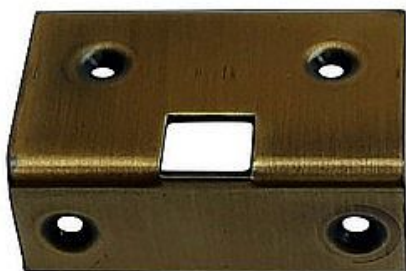

11021 zapadací plech lomený BRONZ!

» KLÍČKY NA OKNÁ » PRÍSLUŠENSTVO

Dodávateľské číslo	PLT
Kód produktu	03091-1742
Balení	1 Ks

protiplech k rozvorovému drátu lomený

Dostupnosť na hlavnom sklade: u dodávateľa
Dostupné množstvo u dodávateľa: sklad dodávateľa
