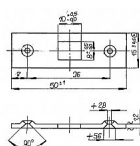

11021 zapadací plech lomený žltý ZN

» KLÍČKY NA OKNÁ » PRÍSLUŠENSTVO

Kód produktu

03000-0520

Balení

1 Ks

protiplech k rozvorovému drátu lomený

Dostupnosť na hlavnom sklade: