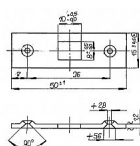

11021 zapadací plech lomený žltý ZN

» KLÚČKY NA OKNÁ » PRÍSLUŠENSTVO

Kód produktu 03000-0520

Balení 1 Ks

protiplech k rozvorovému drátu lomený

Dostupnosť na hlavnom sklade: viac ako 100 ks