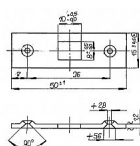

# 11021 zapadací plech lomený žltý ZN

» KLÍČKY NA OKNÁ » PRÍSLUŠENSTVO

Kód produktu

03000-0520

Balení

1 Ks

protiplech k rozvorovému drátu lomený

Dostupnosť na hlavnom sklade: