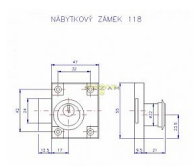

# 118/50 posuvná vložka ZMB-3

» ZABEZPEČENIE » NÁBYTKOVÉ ZÁMKY

Dodávateľské číslo	ZW-LE-003
Kód produktu	02000-4023
Balení	1 Ks

K uzamykání skříněk - pro dveře o tloušťce 19 mm  
Provedení: pravolevý, skříňka a závora s povr. úpravou Ni  
možno provedení na stejný klíč (SU)