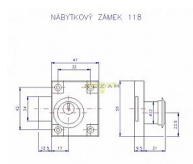

118/50 posuvná vložka ZMB-3

» ZABEZPEČENIE » NÁBYTKOVÉ ZÁMKY

| | |
|--------------------|------------|
| Dodávateľské číslo | ZW-LE-003 |
| Kód produktu | 02000-4023 |
| Balení | 1 Ks |

K uzamykání skříněk - pro dveře o tloušťce 19 mm
Provedení: pravolevý, skříňka a závora s povr. úpravou Ni
možno provedení na stejný klíč (SU)