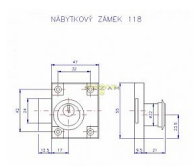

118/50 posuvná vložka ZMB-3

» ZABEZPEČENIE » NÁBYTKOVÉ ZÁMKY

Dodávateľské číslo	ZW-LE-003
Kód produktu	02000-4023
Balení	1 Ks

K uzamykání skříněk - pro dveře o tloušťce 19 mm
Provedení: pravolevý, skříňka a závora s povr. úpravou Ni
možno provedení na stejný klíč (SU)