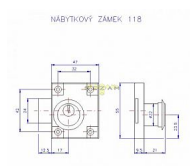

# 118/50 posuvná vložka ZMB-3

» ZABEZPEČENIE » NÁBYTKOVÉ ZÁMKY

Dodávateľské číslo	ZW-LE-003
Kód produktu	02000-4023
Balení	1 Ks

K uzamykání skříněk - pro dveře o tloušťce 19 mm  
Provedení: pravolevý, skříňka a závora s povr. úpravou Ni  
možno provedení na stejný klíč (SU)