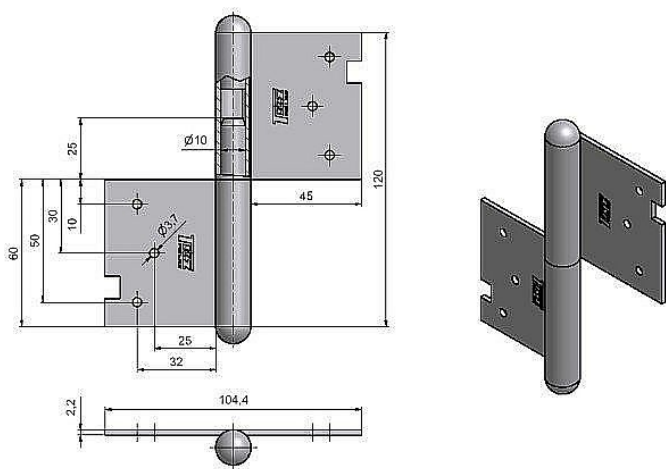

120 L dverný záves 9271 LAK

» ZÁVESY, PÁNTY » DVERNÉ » Zadlabacie

Popis

Průměr pantu (vnější) 14,4 mm Únosnost / ks (v kg) 25.00
Typ závěsu Kompletní záves Typ dveří Interiérové
Materiál dveřního křídla Dřevo Provedení dveří S polodrážkou
Typ zárubně Dřevo masiv Ukončení výrobku Půlkulaté (UR25)
Materiál výrobku (převažující) Ocel Požární odolnost ne
Uchycení závěsu K zadlabání Výška čepu 25 mm
Český výrobek Ano

Dodávateľské číslo	92710240
EAN	8590867004386
Kód produktu	05030-0445
Balení	10 Ks

Použití: Záves (pant) slouží k otočnému spojení dveří s dřevěnou zárubní. Spodní i vrchní díl je zadlabán a zajištěn pomocí zajišťujících kolíků.