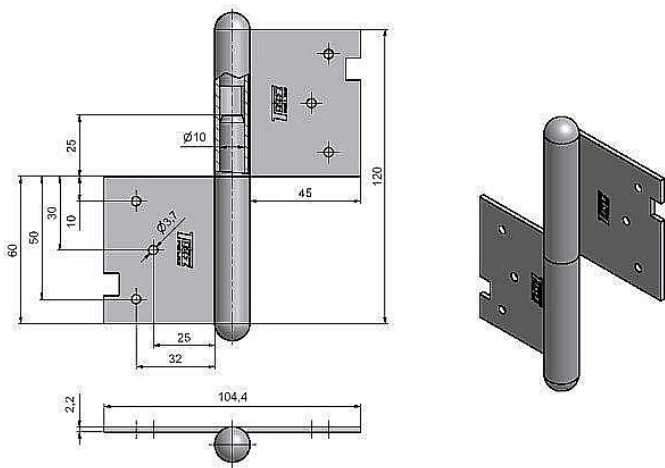

120 L dverný záves 9271 LAK

» ZÁVESY, PÁNTY » DVERNÉ » Zadlabacie

Popis

Průměr pantu (vnější) 14,4 mm Únosnost / ks (v kg) 25.00
Typ závěsu Kompletní záves Typ dveří Interiérové
Materiál dveřního křídla Dřevo Provedení dveří S polodrážkou
Typ zárubně Dřevo masiv Ukončení výrobku Půlkulaté (UR25)
Materiál výrobku (převažující) Ocel Požární odolnost ne
Uchycení závěsu K zadlabání Výška čepu 25 mm
Český výrobek Ano

Dodávateľské číslo	92710240
EAN	8590867004386
Kód produktu	05030-0445
Balení	10 Ks

Použití: Závěs (pant) slouží k otočnému spojení dveří s dřevěnou zárubní. Spodní i vrchní díl je zadlabán a zajištěn pomocí zajišťujících kolíků.