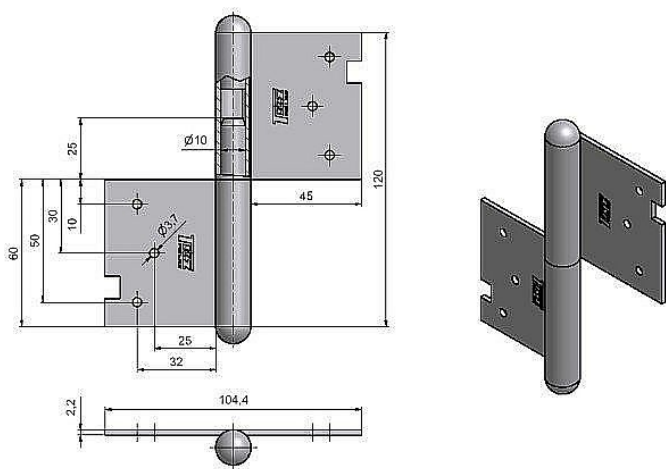

# 120 L dverný záves 9271 LAK

» ZÁVESY, PÁNTY » DVERNÉ » Zadlabacie

## Popis

Průměr pantu (vnější) 14,4 mm Únosnost / ks (v kg) 25.00  
Typ závěsu Kompletní záves Typ dveří Interiérové  
Materiál dveřního křídla Dřevo Provedení dveří S polodrážkou  
Typ zárubně Dřevo masiv Ukončení výrobku Půlkulaté (UR25)  
Materiál výrobku (převažující) Ocel Požární odolnost ne  
Uchycení závěsu K zadlabání Výška čepu 25 mm  
Český výrobek Ano

Dodavatelské číslo	92710240
EAN	8590867004386
Kód produktu	05030-0445
Balení	10 Ks

Použití: Záves ( pant ) slouží k otočnému spojení dveří s dřevěnou zárubní. Spodní i vrchní díl je zadlabán a zajištěn pomocí zajišťujících kolíků.