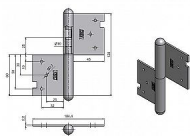

120 L dverný záves 9271

» ZÁVESY, PÁNTY » DVERNÉ » Zadlabacie

Dodávateľské číslo	92710000
EAN	8590867004379
Kód produktu	05030-0440
Balení	10 Ks

Použití: Závěs (pant) slouží k otočnému spojení dveří s dřevěnou zárubní. Spodní i vrchní díl je zadlabán a zajištěn pomocí zajišťujících kolíků.

Dostupnosť na hlavnom sklade: viac ako 100 ks

Popis

Průměr pantu (vnější) 14,4 mm Únosnost / ks (v kg) 25.00 Typ závěsu Kompletní závěs Typ dveří Interiérové Materiál dveřního křídla Dřevo Provedení dveří S polodrážkou Typ zárubně Dřevo masiv Ukončení výrobku Půlkulaté (UR25) Materiál výrobku (převažující) Ocel Požární odolnost ne Uchycení závěsu K zadlabání Výška čepu 25 mm Český výrobek Ano