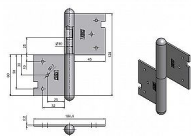

120 L dverný záves 9271

» ZÁVESY, PÁNTY » DVERNÉ » Zadlabacie

Dodávateľské číslo	92710000
EAN	8590867004379
Kód produktu	05030-0440
Balení	10 Ks

Použití: Závěs (pant) slouží k otočnému spojení dveří s dřevěnou zárubní. Spodní i vrchní díl je zadlabán a zajištěn pomocí zajišťujících kolíků.

Dostupnosť na hlavnom sklade: viac ako 100 ks

Popis

Průměr pantu (vnější) 14,4 mm Únosnost / ks (v kg) 25.00 Typ závěsu Kompletní závěs Typ dveří Interiérové Materiál dveřního křídla Dřevo Provedení dveří S polodrážkou Typ zárubně Dřevo masiv Ukončení výrobku Půlkulaté (UR25) Materiál výrobku (převažující) Ocel Požární odolnost ne Uchycení závěsu K zadlabání Výška čepu 25 mm Český výrobek Ano