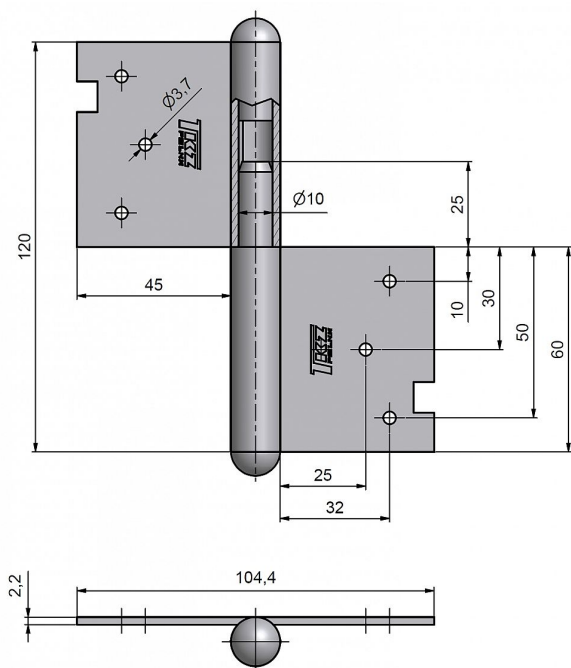

120 P dverný záves 9270 LAK

» ZÁVESY, PÁNTY » DVERNÉ » Zadlabacie

Popis

Průměr pantu (vnější) 14,4 mm Únosnost / ks (v kg) 25.00
Typ závěsu Kompletní záves Typ dveří Interiérové
Materiál dveřního křídla Dřevo Provedení dveří S polodrážkou
Typ zárubně Dřevo masiv Ukončení výrobku Půlkulaté (UR25)
Materiál výrobku (převažující) Ocel Požární odolnost ne
Uchycení závěsu K zadlabání Výška čepu 25 mm Český výrobek Ano

Dodavatelské číslo	92700240
EAN	8590867004294
Kód produktu	05030-0450
Balení	10 Ks

Použití: Závěs (pant) slouží k otočnému spojení dveří s dřevěnou zárubní. Spodní i vrchní díl je zadlabán a zajištěn pomocí zajišťujících kolíků.