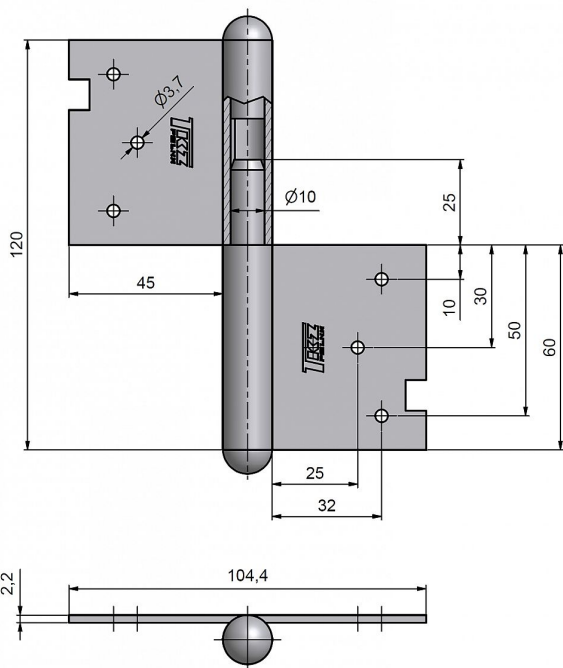

120 P dverný záves 9270 LAK

» ZÁVESY, PÁNTY » DVERNÉ » Zadlabacie

Popis

Průměr pantu (vnější) 14,4 mm Únosnost / ks (v kg) 25.00
Typ závěsu Kompletní záves Typ dveří Interiérové
Materiál dveřního křídla Dřevo Provedení dveří S polodrážkou
Typ zárubně Dřevo masiv Ukončení výrobku Půlkulaté (UR25)
Materiál výrobku (převažující) Ocel Požární odolnost ne
Uchycení závěsu K zadlabání Výška čepu 25 mm Český výrobek
Ano

Použití: Závěs (pant) slouží k otočnému spojení dveří s dřevěnou zárubní. Spodní i vrchní díl je zadlabán a zajištěn pomocí zajišťujících kolíků.

Dostupnost na hlavním sklade:

u dodávatele

Dostupné množství u dodávatele: