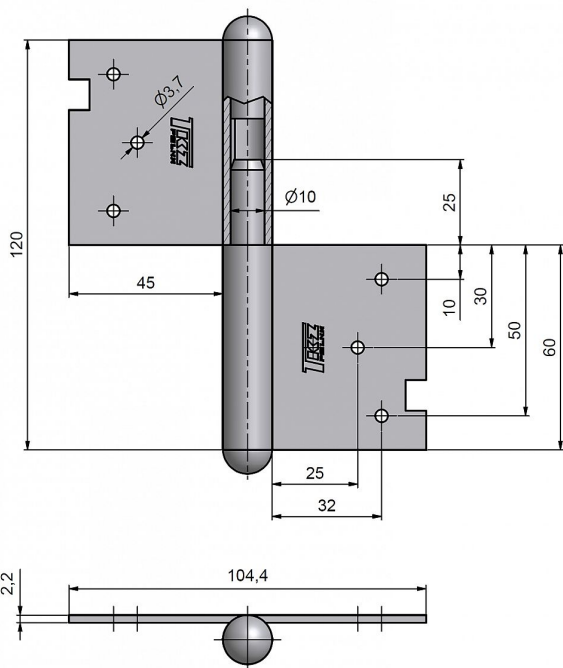

120 P dverný záves 9270 LAK

» ZÁVESY, PÁNTY » DVERNÉ » Zadlabacie

Popis

Průměr pantu (vnější) 14,4 mm Únosnost / ks (v kg) 25.00 Typ závěsu Kompletní závěs Typ dveří Interiérové Materiál dveřního křídla Dřevo Provedení dveří S polodrážkou Typ zárubně Dřevo masiv Ukončení výrobku Půlkulaté (UR25) Materiál výrobku (převažující) Ocel Požární odolnost ne Uchytení závěsu K zadlabání Výška čepu 25 mm Český výrobek Ano

Použití: Závěs (pant) slouží k otočnému spojení dveří s dřevěnou zárubní. Spodní i vrchní díl je zadlabán a zajištěn pomocí zajišťujících kolíků.

Dostupnost na hlavním sklade:

u dodávatele

Dostupné množství u dodávatele: