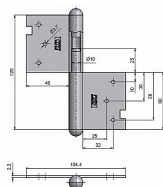

120 P dverný záves 9270

» ZÁVESY, PÁNTY » DVERNÉ » Zadlabacie

Popis

Průměr pantu (vnější) 14,4 mm Únosnost / ks (v kg) 25.00
Typ závěsu Kompletní záves Typ dveří Interiérové
Materiál dveřního křídla Dřevo Provedení dveří S polodrážkou
Typ zárubně Dřevo masiv Ukončení výrobku Půlkulaté (UR25)
Materiál výrobku (převažující) Ocel Požární odolnost ne
Uchycení závěsu K zadlabání Výška čepu 25 mm Český výrobek Ano

| | |
|--------------------|---------------|
| Dodávateľské číslo | 92700000 |
| EAN | 8590867004287 |
| Kód produktu | 05030-0435 |
| Balení | 10 Ks |

Použití: Závěs (pant) slouží k otočnému spojení dveří s dřevěnou zárubní. Spodní i vrchní díl je zadlabán a zajištěn pomocí zajišťujících kolíků.