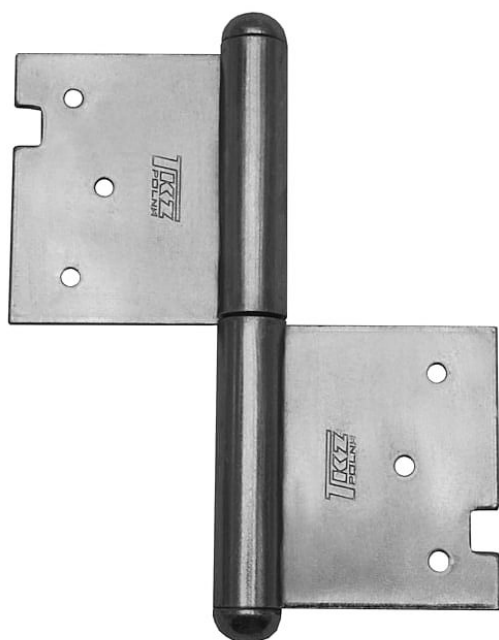

120 P dverný záves 9270

» ZÁVESY, PÁNTY » DVERNÉ » Zadlabacie

Popis

Průměr pantu (vnější) 14,4 mm Únosnost / ks (v kg) 25.00
Typ závěsu Kompletní záves Typ dveří Interiérové
Materiál dveřního křídla Dřevo Provedení dveří S polodrážkou
Typ zárubně Dřevo masiv Ukončení výrobku Půlkulaté (UR25)
Materiál výrobku (převažující) Ocel Požární odolnost ne
Uchycení závěsu K zadlabání Výška čepu 25 mm Český výrobek Ano

| | |
|--------------------|---------------|
| Dodávateľské číslo | 92700000 |
| EAN | 8590867004287 |
| Kód produktu | 05030-0435 |
| Balení | 10 Ks |

Použití: Závěs (pant) slouží k otočnému spojení dveří s dřevěnou zárubní. Spodní i vrchní díl je zadlabán a zajištěn pomocí zajišťujících kolíků.