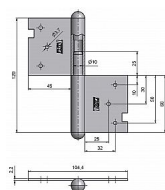

120 P dverný záves 9270

» ZÁVESY, PÁNTY » DVERNÉ » Zadlabacie

Dodávateľské číslo	92700000
EAN	8590867004287
Kód produktu	05030-0435
Balení	10 Ks

Použití: Závěs (pant) slouží k otočnému spojení dveří s dřevěnou zárubní. Spodní i vrchní díl je zadlabán a zajištěn pomocí zajišťujících kolíků.

Dostupnosť na hlavnom sklade: viac ako 200 ks

Popis

Průměr pantu (vnější) 14,4 mm Únosnost / ks (v kg) 25.00
Typ závěsu Kompletní závěs Typ dveří Interiérové
Materiál dveřního křídla Dřevo Provedení dveří S polodrážkou
Typ zárubně Dřevo masiv Ukončení výrobku Půlkulaté (UR25)
Materiál výrobku (převažující) Ocel Požární odolnost ne
Uchycení závěsu K zadlabání Výška čepu 25 mm Český výrobek Ano