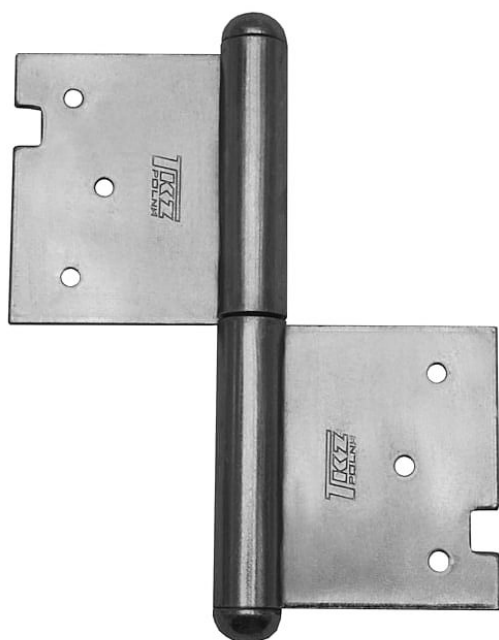

120 P dverný záves 9270

» ZÁVESY, PÁNTY » DVERNÉ » Zadlabacie

Dodávateľské číslo	92700000
EAN	8590867004287
Kód produktu	05030-0435
Balení	10 Ks

Použití: Závěs (pant) slouží k otočnému spojení dveří s dřevěnou zárubní. Spodní i vrchní díl je zadlabán a zajištěn pomocí zajišťujících kolíků.

Dostupnosť na hlavnom sklade: viac ako 200 ks

Popis

Průměr pantu (vnější) 14,4 mm Únosnost / ks (v kg) 25.00
Typ závěsu Kompletní závěs Typ dveří Interiérové
Materiál dveřního křídla Dřevo Provedení dveří S polodrážkou
Typ zárubně Dřevo masiv Ukončení výrobku Půlkulaté (UR25)
Materiál výrobku (převažující) Ocel Požární odolnost ne
Uchycení závěsu K zadlabání Výška čepu 25 mm Český výrobek Ano