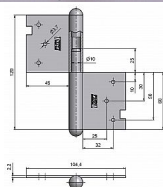

## Popis

Průměr pantu (vnější) 14,4 mm Únosnost / ks (v kg) 25.00 Typ závěsu Kompletní závěs Typ dveří Interiérové Materiál dveřního křídla Dřevo Provedení dveří S polodrážkou Typ zárubně Dřevo masiv Ukončení výrobku Půlkulaté (UR25) Materiál výrobku (převažující) Ocel Požární odolnost ne Uchycení závěsu K zadlabání Výška čepu 25 mm Český výrobek Ano