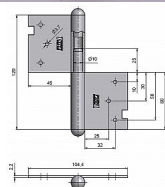

120 PMS pomosadz P dverný záves 9270

» ZÁVESY, PÁNTY » DVERNÉ » Zadlabacie

Popis

Průměr pantu (vnější) 14,4 mm Únosnost / ks (v kg) 25.00 Typ závěsu Kompletní závěs Typ dveří Interiérové Materiál dveřního křídla Dřevo Provedení dveří S polodrážkou Typ zárubně Dřevo masiv Ukončení výrobku Půlkulaté (UR25) Materiál výrobku (převažující) Ocel Požární odolnost ne Uchycení závěsu K zadlabání Výška čepu 25 mm Český výrobek Ano

Dodávateľské číslo	92700800
EAN	8590867004355
Kód produktu	05030-0465
Balení	25 Ks

Použití: Závěs (pant) slouží k otočnému spojení dveří s dřevěnou zárubní. Spodní i vrchní díl je zadlabán a zajištěn pomocí zajišťujících kolíků.