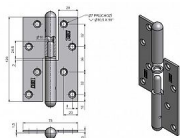

# 120 surový rovný L dverový záves 9301

» ZÁVESY, PÁNTY » DVERNÉ » Zadlabacie

Dodávateľské číslo	93010000
EAN	8590867004584
Kód produktu	05030-0480
Balení	25 Ks

Použití: K otočnému spojení dveří bez polodrážky s dřevěnou zárubní.

## Popis

Průměr pantu (vnější) 14,4 mm Únosnost / ks (v kg)  
30.00 Typ závěsu Kompletní závěs Typ dveří  
Interiérové , Vchodové Materiál dveřního křídla  
Dřevo Provedení dveří Bez polodrážky Typ zárubně  
Dřevo masiv Ukončení výrobku Půlkulaté (UR25)  
Materiál výrobku (převažující) Ocel Požární odolnost  
ne Uchycení závěsu K přišroubování Výška čepu  
24,5 mm K přišroub.doporučujeme Vrutky  $\varnothing$  5 mm  
minimální délky 50 mm Český výrobek Ano