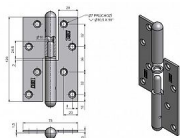

120 surový rovný L dverový záves 9301

» ZÁVESY, PÁNTY » DVERNÉ » Zadlabacie

Dodávateľské číslo	93010000
EAN	8590867004584
Kód produktu	05030-0480
Balení	25 Ks

Použití: K otočnému spojení dveří bez polodrážky s dřevěnou zárubní.

Dostupnost na hlavnem sklade: u dodávateľa
na cestě 2,00 ks
Dostupné množstvo u dodávateľa: sklad dodávateľa

Popis

Průměr pantu (vnější) 14,4 mm Únosnost / ks (v kg)
30.00 Typ závěsu Kompletní závěs Typ dveří
Interiérové , Vchodové Materiál dveřního křídla
Dřevo Provedení dveří Bez polodrážky Typ zárubně
Dřevo masiv Ukončení výrobku Půlkulaté (UR25)
Materiál výrobku (převažující) Ocel Požární odolnost
ne Uchycení závěsu K přišroubování Výška čepu
24,5 mm K přišroub.doporučujeme Vrutky \varnothing 5 mm
minimální délky 50 mm Český výrobek Ano