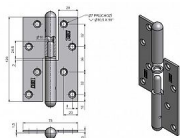

120 surový rovný L dverový záves 9301

» ZÁVESY, PÁNTY » DVERNÉ » Zadlabacie

Dodávateľské číslo	93010000
EAN	8590867004584
Kód produktu	05030-0480
Balení	25 Ks

Použití: K otočnému spojení dveří bez polodrážky s dřevěnou zárubní.

Dostupnost na hlavnem sklade: u dodávateľa
na cestě 2,00 ks
Dostupné množstvo u dodávateľa: sklad dodávateľa

Popis

Průměr pantu (vnější) 14,4 mm Únosnost / ks (v kg)
30.00 Typ závěsu Kompletní závěs Typ dveří
Interiérové , Vchodové Materiál dveřního křídla
Dřevo Provedení dveří Bez polodrážky Typ zárubně
Dřevo masiv Ukončení výrobku Půlkulaté (UR25)
Materiál výrobku (převažující) Ocel Požární odolnost
ne Uchycení závěsu K přišroubování Výška čepu
24,5 mm K přišroub.doporučujeme Vrutý ø 5 mm
minimální délky 50 mm Český výrobek Ano