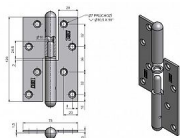

120 surový rovný L dverový záves 9301

» ZÁVESY, PÁNTY » DVERNÉ » Zadlabacie

Dodávateľské číslo	93010000
EAN	8590867004584
Kód produktu	05030-0480
Balení	25 Ks

Použití: K otočnému spojení dveří bez polodrážky s dřevěnou zárubní.

Dostupnosť na hlavnom sklade:	u dodávateľa na cestě 2,00 ks sklad dodávateľa
Dostupné množstvo u dodávateľa:	

Popis

Průměr pantu (vnější) 14,4 mm Únosnost / ks (v kg)
30.00 Typ závěsu Kompletní závěs Typ dveří
Interiérové , Vchodové Materiál dveřního křídla
Dřevo Provedení dveří Bez polodrážky Typ zárubně
Dřevo masiv Ukončení výrobku Půlkulaté (UR25)
Materiál výrobku (převažující) Ocel Požární odolnost
ne Uchycení závěsu K přišroubování Výška čepu
24,5 mm K přišroub.doporučujeme Vrutky ø 5 mm
minimální délky 50 mm Český výrobek Ano