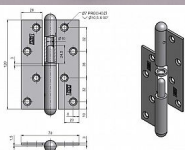

120 surový rovný P dverný záves 9300

» ZÁVESY, PÁNTY » DVERNÉ » Zadlabacie

Dodávateľské číslo	93000000
EAN	8590867004485
Kód produktu	05030-0475
Balení	25 Ks

Použití: K otočnému spojení dveří bez polodrážky s dřevěnou zárubní.

Dostupnost na hlavnom sklade: u dodávateľa
Dostupné množstvo u dodávateľa: sklad dodávateľa

Popis

Průměr pantu (vnější) 14,4 mm Únosnost / ks (v kg)
30.00 Typ závěsu Kompletní závěs Typ dveří
Interiérové , Vchodové Materiál dveřního křídla
Dřevo Provedení dveří Bez polodrážky Typ zárubně
Dřevo masiv Ukončení výrobku Půlkulaté (UR25)
Materiál výrobku (převažující) Ocel Požární odolnost
ne Uchytení závěsu K přišroubování Výška čepu
24,5 mm K přišroub.doporučujeme Vrutky ø 5 mm
minimální délky 50 mm Český výrobek Ano