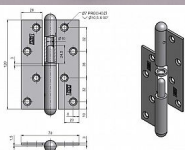

# 120 surový rovný P dverný záves 9300

» ZÁVESY, PÁNTY » DVERNÉ » Zadlabacie

Dodávateľské číslo	93000000
EAN	8590867004485
Kód produktu	05030-0475
Balení	25 Ks

Použití: K otočnému spojení dveří bez polodrážky s dřevěnou zárubní.

## Popis

Průměr pantu (vnější) 14,4 mm Únosnost / ks (v kg)  
30.00 Typ závěsu Kompletní závěs Typ dveří  
Interiérové , Vchodové Materiál dveřního křídla  
Dřevo Provedení dveří Bez polodrážky Typ zárubně  
Dřevo masiv Ukončení výrobku Půlkulaté (UR25)  
Materiál výrobku (převažující) Ocel Požární odolnost  
ne Uchycení závěsu K přišroubování Výška čepu  
24,5 mm K přišroub.doporučujeme Vrutky ø 5 mm  
minimální délky 50 mm Český výrobek Ano