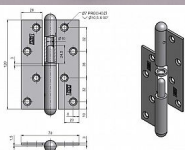

120 surový rovný P dverný záves 9300

» ZÁVESY, PÁNTY » DVERNÉ » Zadlabacie

Dodávateľské číslo	93000000
EAN	8590867004485
Kód produktu	05030-0475
Balení	25 Ks

Použití: K otočnému spojení dveří bez polodrážky s dřevěnou zárubní.

Dostupnosť na hlavnom sklade: u dodávateľa
Dostupné množstvo u dodávateľa: sklad dodávateľa

Popis

Průměr pantu (vnější) 14,4 mm Únosnost / ks (v kg)
30.00 Typ závěsu Kompletní závěs Typ dveří
Interiérové , Vchodové Materiál dveřního křídla
Dřevo Provedení dveří Bez polodrážky Typ zárubně
Dřevo masiv Ukončení výrobku Půlkulaté (UR25)
Materiál výrobku (převažující) Ocel Požární odolnost
ne Uchycení závěsu K přišroubování Výška čepu
24,5 mm K přišroub.doporučujeme Vrutky ø 5 mm
minimální délky 50 mm Český výrobek Ano