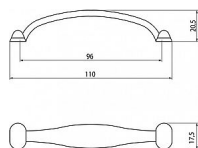

12002 úchytka

» PRE TRUHLÁROV » ÚCHYTKY, RUKOVĀTE, MUŠLE » ÚCHYTKY

Dodávateľské číslo	2262-110 ZN10
EAN	9002843380616
Značka	SIRO
Kód produktu	09399-0010

Kovová úchytka SIRO

Délka: 110 mm, Rozteč: 96 mm, Povrch: staromosaz
Součást balení: 2x M4 šrouby