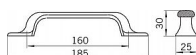

12013 úchytka

» PRE TRUHLÁROV » ÚCHYTKY, RUKOVĀTE, MUŠLE » ÚCHYTKY

Dodávateľské číslo	869-185 ZN1
Značka	SIRO
Kód produktu	09399-0050

doprodej
Kovová úchytka SIRO

Délka: 185 mm, Rozteč: 160 mm, Povrch: chrom lesk
Součást balení: 2x M4 šrouby

Kovové úchytky SIRO se díky svému kvalitnímu zpracování a široké škále povrchů a tvarů používají nejen jako úchytky do kuchyně ale i jako nábytkové úchytky do interiéru. Nabídku originálních typů povrchů, které krásně ladí k jakýmkoliv dvířkům, doplňuje neméně rozsáhlá nabídka věšáků ve stejném provedení pro dokonalou kombinaci.

Dostupnosť na hlavnom sklade: u dodávateľa
Dostupné množstvo u dodávateľa: sklad dodávateľa

Parametry

Značka	SIRO
Farba	Chrom/nikl
Rozteč	160