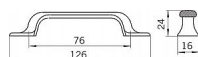

12015 úchytka

» PRE TRUHLÁROV » ÚCHYTKY, RUKOVÄTE, MUŠLE » ÚCHYTKY

Dodávateľské číslo	921-127 ZN1
EAN	9002843203366
Značka	SIRO
Kód produktu	09399-0055

Kovová úchytka SIRO

Délka: 127 mm, Rozteč: 76 mm, Povrch: chrom lesk
Součást balení: 2x M4 šrouby

Kovové úchytky SIRO se díky svému kvalitnímu zpracování a široké škále povrchů a tvarů používají nejen jako úchytky do kuchyně ale i jako nábytkové úchytky do interiéru. Nabídku originálních typů povrchů, které krásně ladí k jakýmkoliv dvířkům, doplňuje neméně rozsáhlá nabídka věšáků ve stejném provedení pro dokonalou kombinaci.

Dostupnosť na hlavnom sklade: u dodávateľa
Dostupné množstvo u dodávateľa: sklad dodávateľa

Parametry

Značka	SIRO
Farba	Chrom/nikl
Rozteč	76