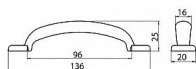

12024 úchytka

» PRE TRUHLÁROV » ÚCHYTKY, RUKOVĀTE, MUŠLE » ÚCHYTKY

Dodávateľské číslo	1916-136 ZN29
EAN	9002843340115
Značka	SIRO
Kód produktu	09399-0080

Délka: 136 mm, Rozteč: 96 mm, Povrch: starostříbro
Součást balení: 2x M4 šrouby