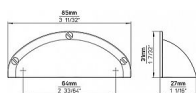

12041 úchytka

» PRE TRUHLÁROV » ÚCHYTKY, RUKOVĀTE, MUŠLE » ÚCHYTKY

Dodávateľské číslo	1760-85 ZN70
Značka	SIRO
Kód produktu	09399-0116

Kovová úchytka SIRO

Dĺžka: 85 mm, Rozteč: 64 mm, Povrch: starostříbrná
Součást balení: 2x M4 šrouby