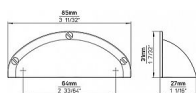

12041 úchytka

» PRE TRUHLÁROV » ÚCHYTKY, RUKOVĀTE, MUŠLE » ÚCHYTKY

Dodávateľské číslo	1760-85 ZN70
Značka	SIRO
Kód produktu	09399-0116

Kovová úchytka SIRO

Dĺžka: 85 mm, Rozteč: 64 mm, Povrch: starostříbrná
Součást balení: 2x M4 šrouby

Na obrázku je polokruhová nábytková úchytka typu „mušle“ v starostříbrné barvě. Tento design je velmi populární pro retro a industriální styl interiérů. Úchytka je hluboce vyklenutá, což umožňuje pohodlný úchop, a je připevněna k nábytku pomocí šroubků ze zadní strany. Tento typ úchytky se často používá na zásuvkách a skříňkách, zejména v kuchyních nebo koupelnách, kde dodává moderní a minimalistický vzhled s industriálním nádechem.

Dostupnost na hlavním sklade: u dodávatele
Dostupné množství u dodávatele: sklad dodávatele

Parametry

Značka	SIRO
Farba	Černá
Rozteč	64