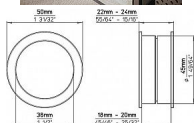

12043 mušla

» DVERNÉ KOVANIA » DVERNÉ MUŠLE

Dodávateľské číslo	2503-50 N1
EAN	9002843436467
Značka	SIRO
Kód produktu	09399-0120

Kovová zápustná úchytka SIRO

Průměr: 50 mm, Povrch: nerez

Speciální kruhová šroubovací úchytka SIRO, ideální do vestavěných skříní, kdy úchytka není vystouplá ze dvířek. Pro instalační průměr 45 mm a mocnost desky 18 - 20 mm.

Dostupnosť na hlavnom sklade: u dodávateľa
Dostupné množstvo u dodávateľa: sklad dodávateľa

Parametry

Značka	SIRO
Farba	Nerez mat, F9 imitace nerez