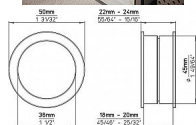

12043 mušla

» DVERNÉ KOVANIA » DVERNÉ MUŠLE

Dodávateľské číslo	2503-50 N1
EAN	9002843436467
Značka	SIRO
Kód produktu	09399-0120

Kovová zápustná úchytka SIRO

Průměr: 50 mm, Povrch: nerez

Speciální kruhová šroubovací úchytka SIRO, ideální do vestavěných skříní, kdy úchytka není vystouplá ze dvířek. Pro instalační průměr 45 mm a mocnost desky 18 - 20 mm.