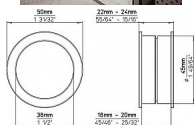

12043 mušla

» DVERNÉ KOVANIA » DVERNÉ MUŠLE

Dodávateľské číslo	2503-50 N1
EAN	9002843436467
Značka	SIRO
Kód produktu	09399-0120

Kovová zápustná úchytka SIRO

Průměr: 50 mm, Povrch: nerez

Speciální kruhová šroubovací úchytka SIRO, ideální do vestavěných skříní, kdy úchytka není vystouplá ze dvířek. Pro instalační průměr 45 mm a mocnost desky 18 - 20 mm.