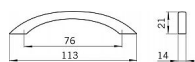

12049 úchytka

» PRE TRUHLÁROV » ÚCHYTKY, RUKOVĀTE, MUŠLE » ÚCHYTKY

Dodávateľské číslo	922-113 ZN10
EAN	9002843203380
Značka	SIRO
Kód produktu	09399-0135

Rustikální úchytka SIRO

Délka: 113 mm, Rozteč: 76 mm, Povrch: staromosaz
Součást balení: 2x M4 šrouby